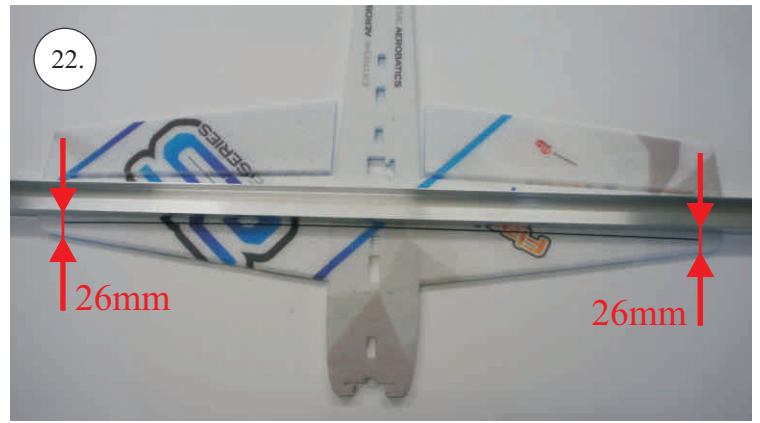

Sada pák - rozpis dílů:

1. Páky křidélek
2. Prodloužení páky serva křidélek
3. Páka Vop
4. Páka Sop

Dále budete potřebovat:

* Skalpel
* Křížový šroubovák
* Plochý šroubovák
* Pilník

* Malé kleště
* CA lepidlo střední + řidké, aktivátor
* Pravitko
* Smirkový papír 100-500
* Vrták prům. 2 a 3mm