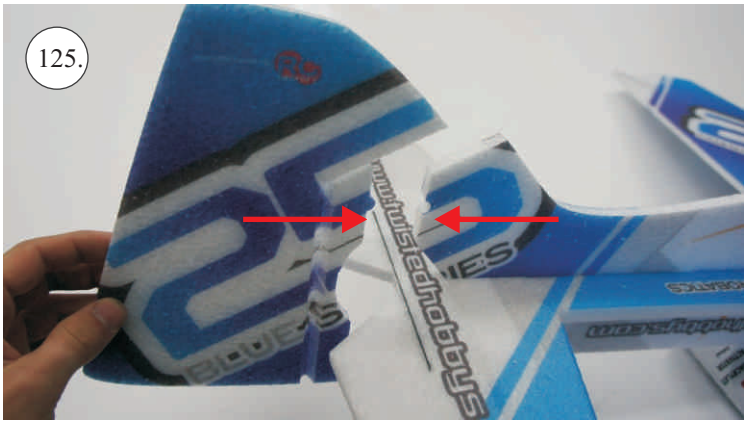

Sada pák - rozpis dílů:

1. Páky křidélek
2. Prodloužení páky serva křidélek
3. Páka Vop
4. Páka Sop

Dále budete potřebovat:

* Skalpel
* Křížový šroubovák
* Plochý šroubovák
* Pilník

* Malé kleště
* CA lepidlo střední + řidké, aktivátor
* Pravitko
* Smirkový papír 100-500
* Vrták prům. 2 a 3mm