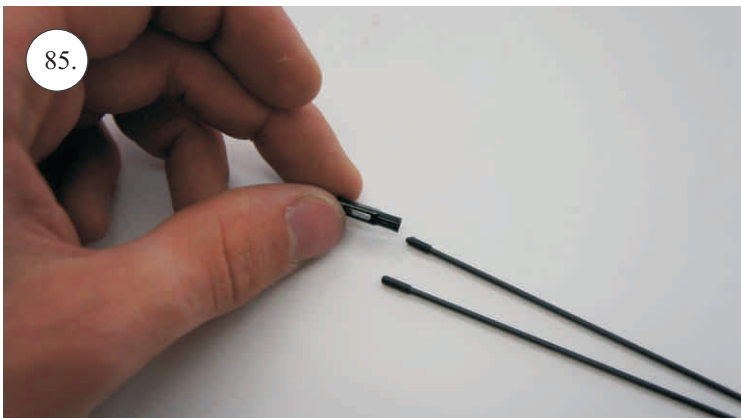

Sada pák - rozpis dílů:

1. Páky křidélek
2. Prodloužení páky serva křidélek
3. Páka Vop
4. Páka Sop

Dále budete potřebovat:

* Skalpel
* Křížový šroubovák
* Plochý šroubovák
* Pilník

* Malé kleště
* CA lepidlo střední + řidké, aktivátor
* Pravitko
* Smirkový papír 100-500
* Vrták prům. 2 a 3mm