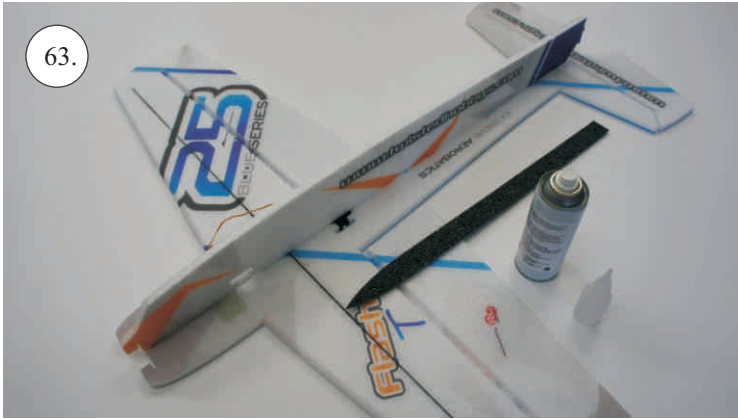

Sada pák - rozpis dílů:

1. Páky křidélek
2. Prodloužení páky serva křidélek
3. Páka Vop
4. Páka Sop

Dále budete potřebovat:

* Skalpel
* Křížový šroubovák
* Plochý šroubovák
* Pilník

* Malé kleště
* CA lepidlo střední + řidké, aktivátor
* Pravitko
* Smirkový papír 100-500
* Vrták prům. 2 a 3mm