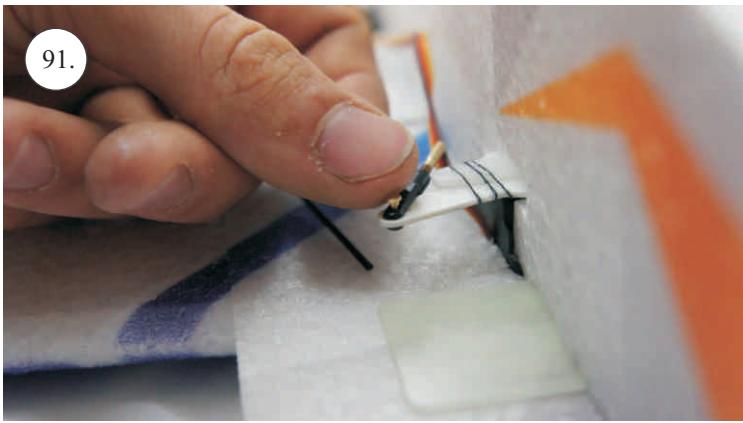

Sada pák - rozpis dílů:

1. Páky křidélek
2. Prodloužení páky serva křidélek
3. Páka Vop
4. Páka Sop

Dále budete potřebovat:

* Skalpel
* Křížový šroubovák
* Plochý šroubovák
* Pilník

* Malé kleště
* CA lepidlo střední + řidké, aktivátor
* Pravitko
* Smirkový papír 100-500
* Vrták prům. 2 a 3mm