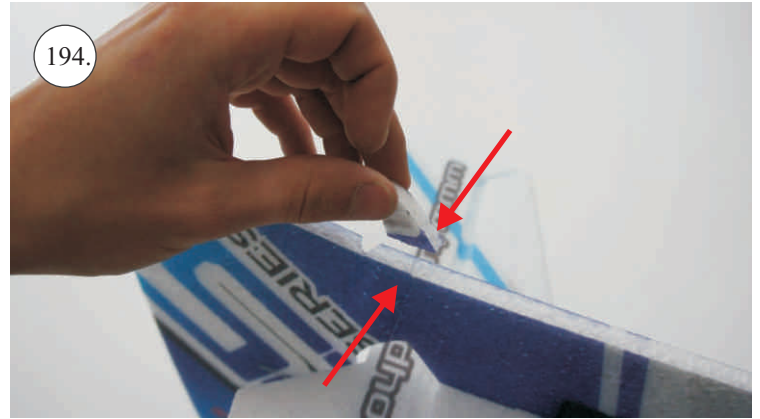

Sada pák - rozpis dílů:

1. Páky křidélek
2. Prodloužení páky serva křidélek
3. Páka Vop
4. Páka Sop

Dále budete potřebovat:

* Skalpel
* Křížový šroubovák
* Plochý šroubovák
* Pilník

* Malé kleště
* CA lepidlo střední + řidké, aktivátor
* Pravitko
* Smirkový papír 100-500
* Vrták prům. 2 a 3mm