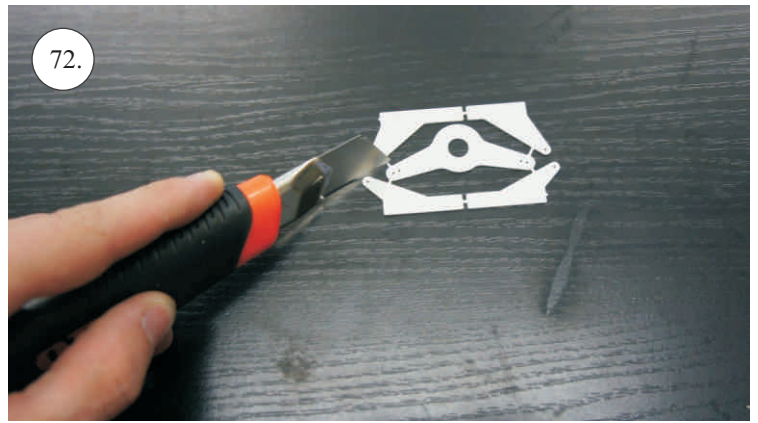

Sada pák - rozpis dílů:

1. Páky křidélek
2. Prodloužení páky serva křidélek
3. Páka Vop
4. Páka Sop

Dále budete potřebovat:

* Skalpel
* Křížový šroubovák
* Plochý šroubovák
* Pilník

* Malé kleště
* CA lepidlo střední + řidké, aktivátor
* Pravitko
* Smirkový papír 100-500
* Vrták prům. 2 a 3mm