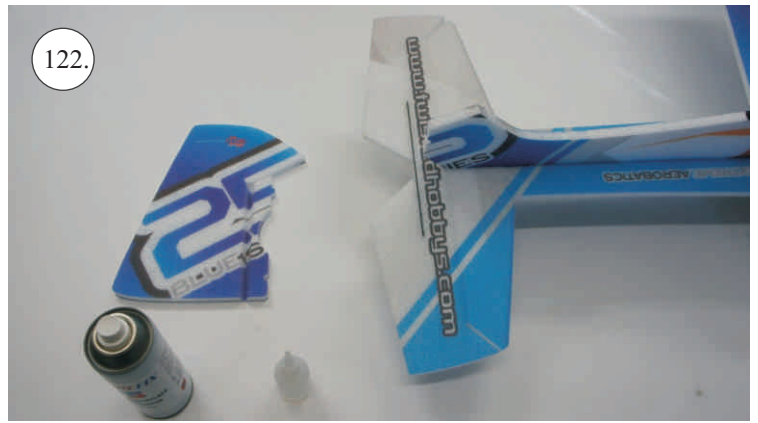

Sada pák - rozpis dílů:

1. Páky křidélek
2. Prodloužení páky serva křidélek
3. Páka Vop
4. Páka Sop

Dále budete potřebovat:

* Skalpel
* Křížový šroubovák
* Plochý šroubovák
* Pilník

* Malé kleště
* CA lepidlo střední + řidké, aktivátor
* Pravitko
* Smirkový papír 100-500
* Vrták prům. 2 a 3mm