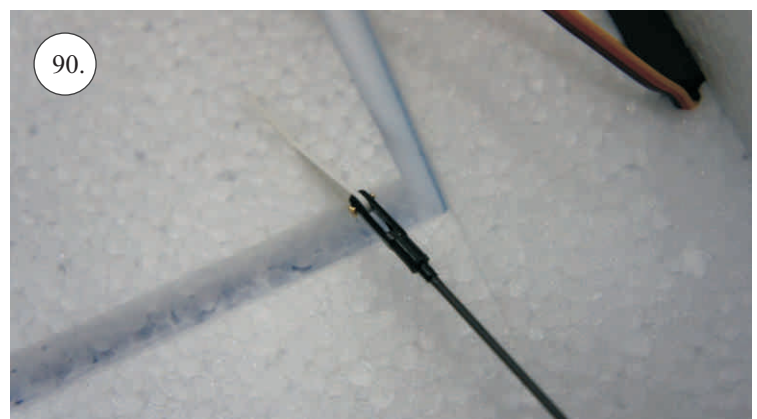

Sada pák - rozpis dílů:

1. Páky křidélek
2. Prodloužení páky serva křidélek
3. Páka Vop
4. Páka Sop

Dále budete potřebovat:

* Skalpel
* Křížový šroubovák
* Plochý šroubovák
* Pilník

* Malé kleště
* CA lepidlo střední + řidké, aktivátor
* Pravitko
* Smirkový papír 100-500
* Vrták prům. 2 a 3mm