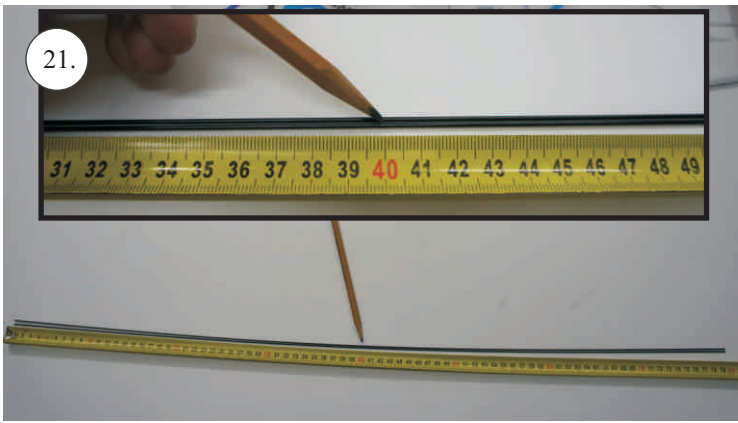

Sada pák - rozpis dílů:

1. Páky křidélek
2. Prodloužení páky serva křidélek
3. Páka Vop
4. Páka Sop

Dále budete potřebovat:

* Skalpel
* Křížový šroubovák
* Plochý šroubovák
* Pilník

* Malé kleště
* CA lepidlo střední + řidké, aktivátor
* Pravitko
* Smirkový papír 100-500
* Vrták prům. 2 a 3mm