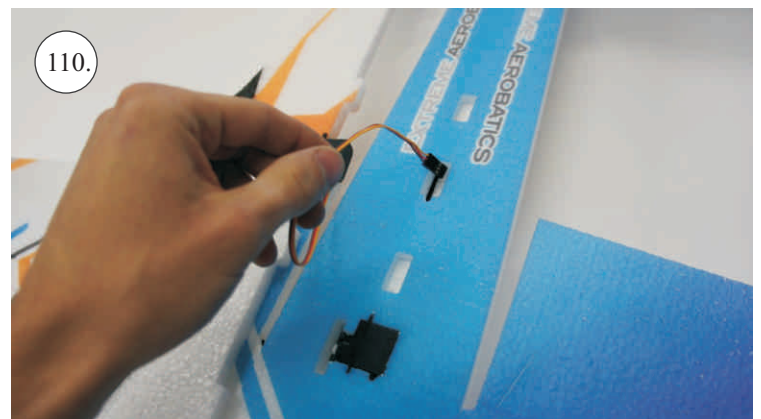

Sada pák - rozpis dílů:

1. Páky křidélek
2. Prodloužení páky serva křidélek
3. Páka Vop
4. Páka Sop

Dále budete potřebovat:

* Skalpel
* Křížový šroubovák
* Plochý šroubovák
* Pilník

* Malé kleště
* CA lepidlo střední + řidké, aktivátor
* Pravitko
* Smirkový papír 100-500
* Vrták prům. 2 a 3mm