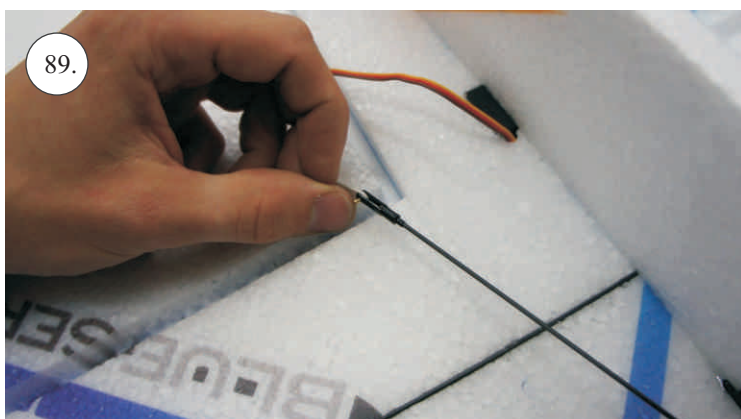

Sada pák - rozpis dílů:

1. Páky křidélek
2. Prodloužení páky serva křidélek
3. Páka Vop
4. Páka Sop

Dále budete potřebovat:

* Skalpel
* Křížový šroubovák
* Plochý šroubovák
* Pilník

* Malé kleště
* CA lepidlo střední + řidké, aktivátor
* Pravitko
* Smirkový papír 100-500
* Vrták prům. 2 a 3mm