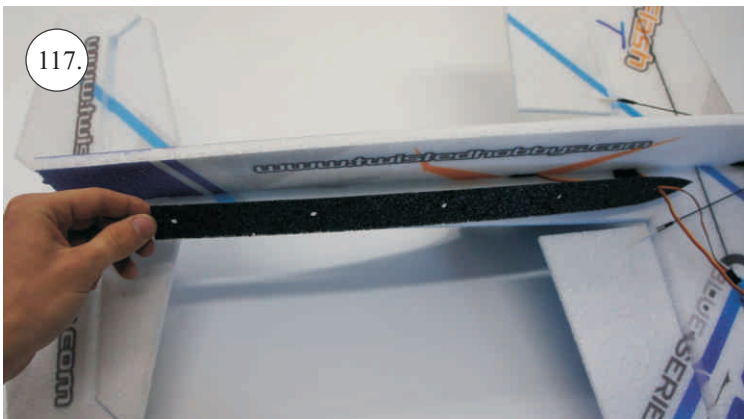

Sada pák - rozpis dílů:

1. Páky křidélek
2. Prodloužení páky serva křidélek
3. Páka Vop
4. Páka Sop

Dále budete potřebovat:

* Skalpel
* Křížový šroubovák
* Plochý šroubovák
* Pilník

* Malé kleště
* CA lepidlo střední + řidké, aktivátor
* Pravitko
* Smirkový papír 100-500
* Vrták prům. 2 a 3mm