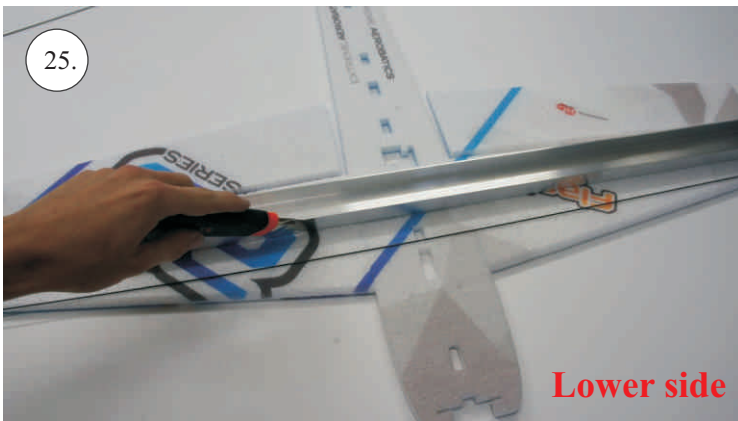

Sada pák - rozpis dílů:

1. Páky křidélek
2. Prodloužení páky serva křidélek
3. Páka Vop
4. Páka Sop

Dále budete potřebovat:

* Skalpel
* Křížový šroubovák
* Plochý šroubovák
* Pilník

* Malé kleště
* CA lepidlo střední + řidké, aktivátor
* Pravitko
* Smirkový papír 100-500
* Vrták prům. 2 a 3mm