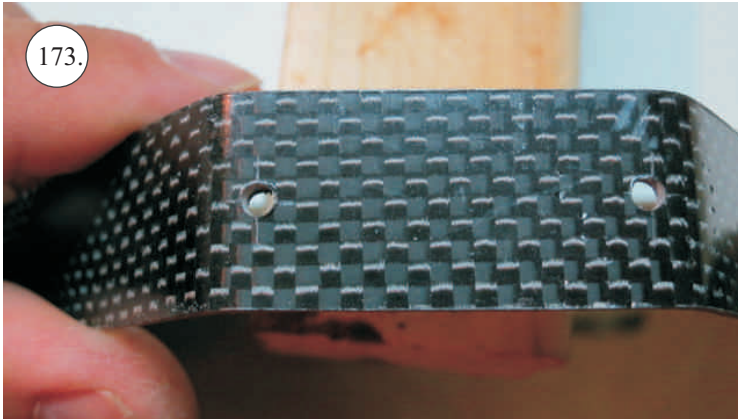

Sada pák - rozpis dílů:

1. Páky křidélek
2. Prodloužení páky serva křidélek
3. Páka Vop
4. Páka Sop

Dále budete potřebovat:

* Skalpel
* Křížový šroubovák
* Plochý šroubovák
* Pilník

* Malé kleště
* CA lepidlo střední + řidké, aktivátor
* Pravitko
* Smirkový papír 100-500
* Vrták prům. 2 a 3mm