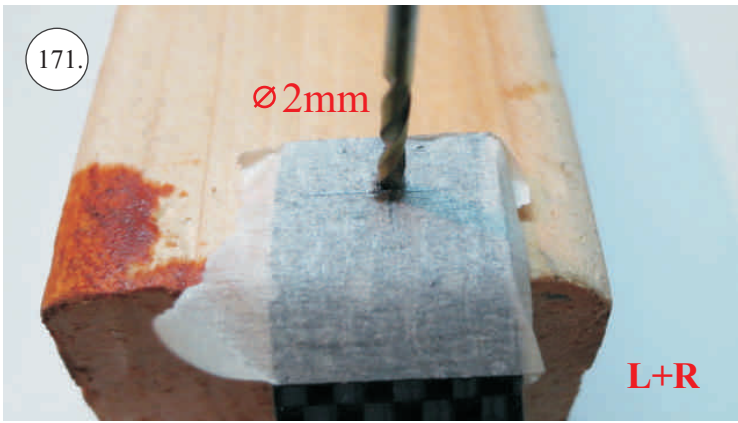

Sada pák - rozpis dílů:

1. Páky křidélek
2. Prodloužení páky serva křidélek
3. Páka Vop
4. Páka Sop

Dále budete potřebovat:

* Skalpel
* Křížový šroubovák
* Plochý šroubovák
* Pilník

* Malé kleště
* CA lepidlo střední + řidké, aktivátor
* Pravitko
* Smirkový papír 100-500
* Vrták prům. 2 a 3mm