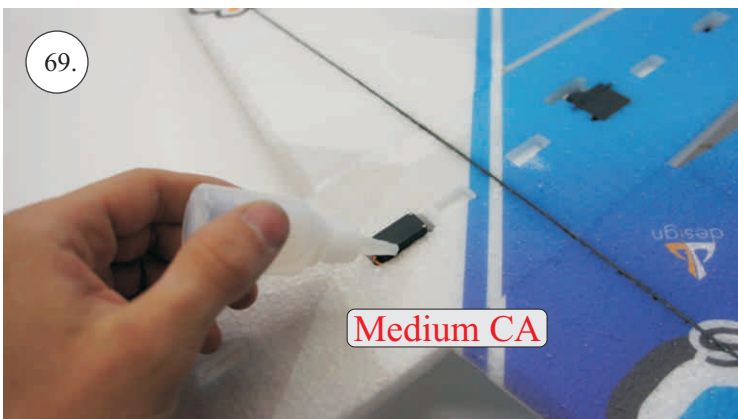

Sada pák - rozpis dílů:

1. Páky křidélek
2. Prodloužení páky serva křidélek
3. Páka Vop
4. Páka Sop

Dále budete potřebovat:

* Skalpel
* Křížový šroubovák
* Plochý šroubovák
* Pilník

* Malé kleště
* CA lepidlo střední + řidké, aktivátor
* Pravitko
* Smirkový papír 100-500
* Vrták prům. 2 a 3mm