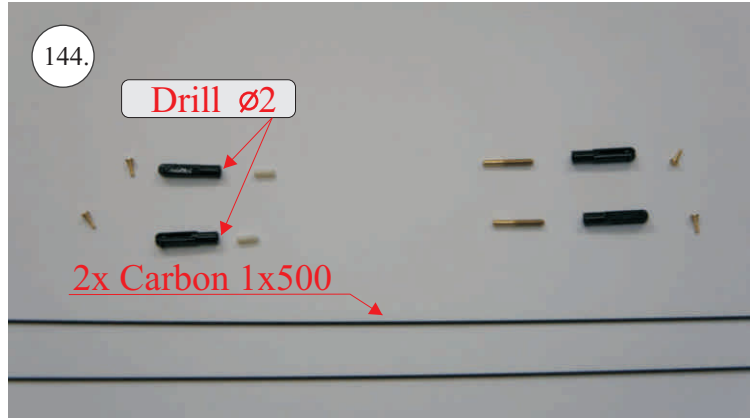

Sada pák - rozpis dílů:

1. Páky křidélek
2. Prodloužení páky serva křidélek
3. Páka Vop
4. Páka Sop

Dále budete potřebovat:

* Skalpel
* Křížový šroubovák
* Plochý šroubovák
* Pilník

* Malé kleště
* CA lepidlo střední + řidké, aktivátor
* Pravitko
* Smirkový papír 100-500
* Vrták prům. 2 a 3mm