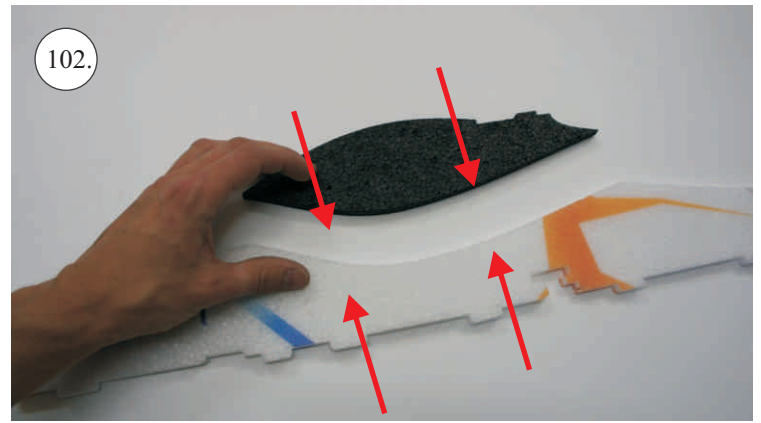

Sada pák - rozpis dílů:

1. Páky křidélek
2. Prodloužení páky serva křidélek
3. Páka Vop
4. Páka Sop

Dále budete potřebovat:

* Skalpel
* Křížový šroubovák
* Plochý šroubovák
* Pilník

* Malé kleště
* CA lepidlo střední + řidké, aktivátor
* Pravitko
* Smirkový papír 100-500
* Vrták prům. 2 a 3mm