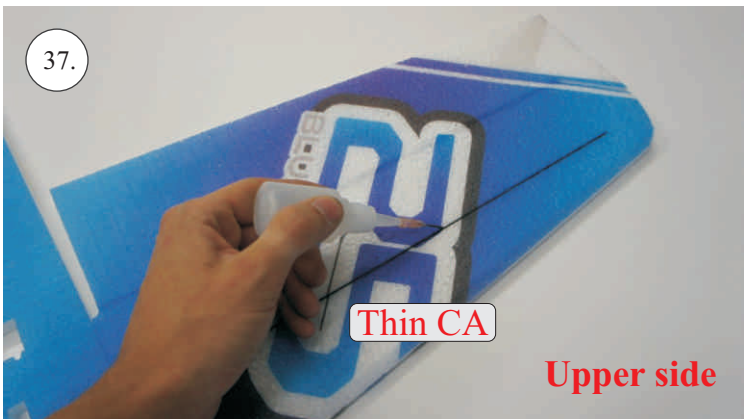

Sada pák - rozpis dílů:

1. Páky křidélek
2. Prodloužení páky serva křidélek
3. Páka Vop
4. Páka Sop

Dále budete potřebovat:

* Skalpel
* Křížový šroubovák
* Plochý šroubovák
* Pilník

* Malé kleště
* CA lepidlo střední + řidké, aktivátor
* Pravitko
* Smirkový papír 100-500
* Vrták prům. 2 a 3mm