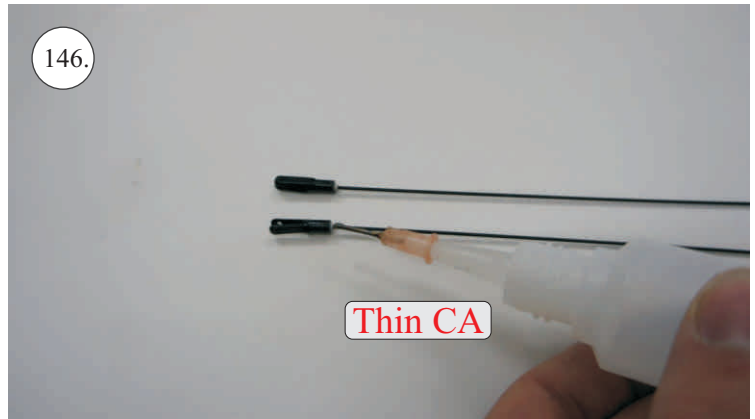

Sada pák - rozpis dílů:

1. Páky křidélek
2. Prodloužení páky serva křidélek
3. Páka Vop
4. Páka Sop

Dále budete potřebovat:

* Skalpel
* Křížový šroubovák
* Plochý šroubovák
* Pilník

* Malé kleště
* CA lepidlo střední + řidké, aktivátor
* Pravitko
* Smirkový papír 100-500
* Vrták prům. 2 a 3mm