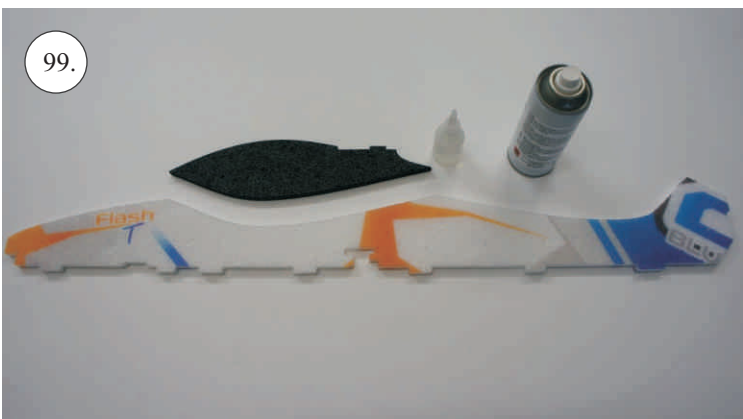

Sada pák - rozpis dílů:

1. Páky křidélek
2. Prodloužení páky serva křidélek
3. Páka Vop
4. Páka Sop

Dále budete potřebovat:

* Skalpel
* Křížový šroubovák
* Plochý šroubovák
* Pilník

* Malé kleště
* CA lepidlo střední + řidké, aktivátor
* Pravitko
* Smirkový papír 100-500
* Vrták prům. 2 a 3mm