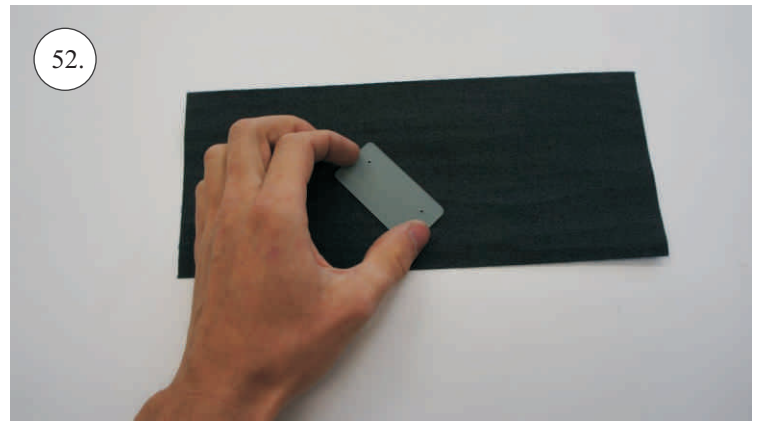

Sada pák - rozpis dílů:

1. Páky křidélek
2. Prodloužení páky serva křidélek
3. Páka Vop
4. Páka Sop

Dále budete potřebovat:

* Skalpel
* Křížový šroubovák
* Plochý šroubovák
* Pilník

* Malé kleště
* CA lepidlo střední + řidké, aktivátor
* Pravitko
* Smirkový papír 100-500
* Vrták prům. 2 a 3mm