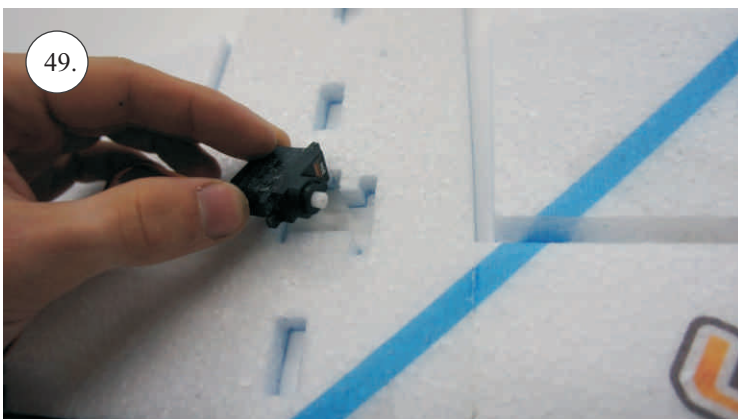

Sada pák - rozpis dílů:

1. Páky křidélek
2. Prodloužení páky serva křidélek
3. Páka Vop
4. Páka Sop

Dále budete potřebovat:

* Skalpel
* Křížový šroubovák
* Plochý šroubovák
* Pilník

* Malé kleště
* CA lepidlo střední + řidké, aktivátor
* Pravitko
* Smirkový papír 100-500
* Vrták prům. 2 a 3mm