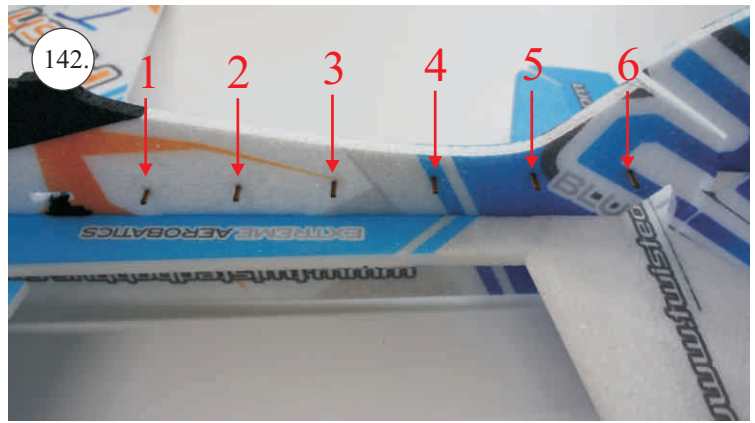

Sada pák - rozpis dílů:

1. Páky křidélek
2. Prodloužení páky serva křidélek
3. Páka Vop
4. Páka Sop

Dále budete potřebovat:

* Skalpel
* Křížový šroubovák
* Plochý šroubovák
* Pilník

* Malé kleště
* CA lepidlo střední + řidké, aktivátor
* Pravitko
* Smirkový papír 100-500
* Vrták prům. 2 a 3mm