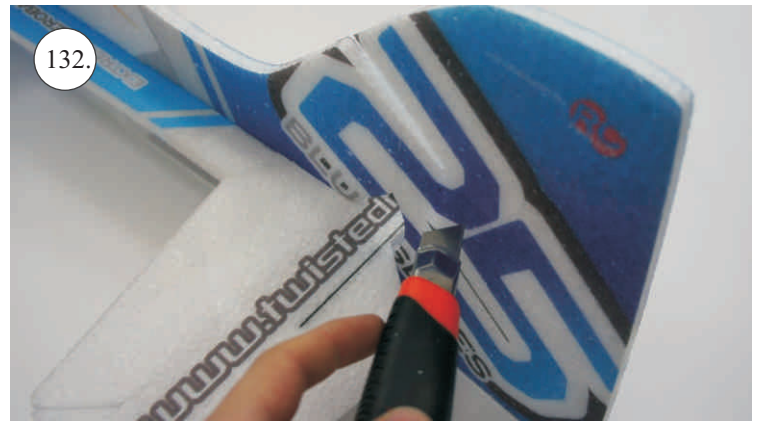

Sada pák - rozpis dílů:

1. Páky křidélek
2. Prodloužení páky serva křidélek
3. Páka Vop
4. Páka Sop

Dále budete potřebovat:

* Skalpel
* Křížový šroubovák
* Plochý šroubovák
* Pilník

* Malé kleště
* CA lepidlo střední + řidké, aktivátor
* Pravitko
* Smirkový papír 100-500
* Vrták prům. 2 a 3mm