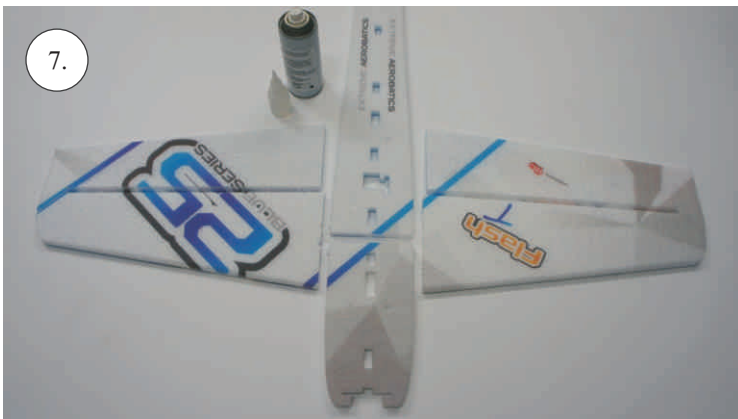

FLASH 09M

Stavebnice obsahuje:

*Trup
*Křídla
*Kabinu
*Páteř

*Vop
*Sop
*SFG plůtky
*Podvozek
*Bačkůrky

*T-Canalyser
*Sáček s příslušenstvím
*Sadu uhlíků:
- 2x prům. 1x500 ... Táhla VOP+SOP
- 2x prům. 1,5x800 ... Nosník křídla

Sáček s příslušenstvím obsahuje:

1x Deska podvozku
2x Držák bačkůrek
1x Sada pák - rámeček
1x Motorovou přepážku
2x Šroub M2x16 ... Hřídel podvozku
4x Podložka 2 ... Podvozek
4x Matice M2 ... Podvozek
2x Vrut 2,9x6mm ... Upevnění podvozku
8x Vidlička

Sada pák - rozpis dílů:

1. Páky křidélek
2. Prodloužení páky serva křidélek
3. Páka Vop
4. Páka Sop

Dále budete potřebovat:

* Skalpel
* Křížový šroubovák
* Plochý šroubovák
* Pilník

* Malé kleště
* CA lepidlo střední + řidké, aktivátor
* Pravitko
* Smirkový papír 100-500
* Vrták prům. 2 a 3mm