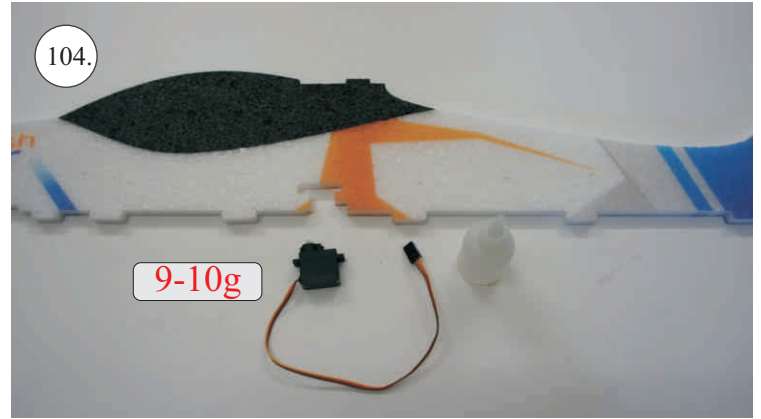

Sada pák - rozpis dílů:

1. Páky křidélek
2. Prodloužení páky serva křidélek
3. Páka Vop
4. Páka Sop

Dále budete potřebovat:

* Skalpel
* Křížový šroubovák
* Plochý šroubovák
* Pilník

* Malé kleště
* CA lepidlo střední + řidké, aktivátor
* Pravitko
* Smirkový papír 100-500
* Vrták prům. 2 a 3mm