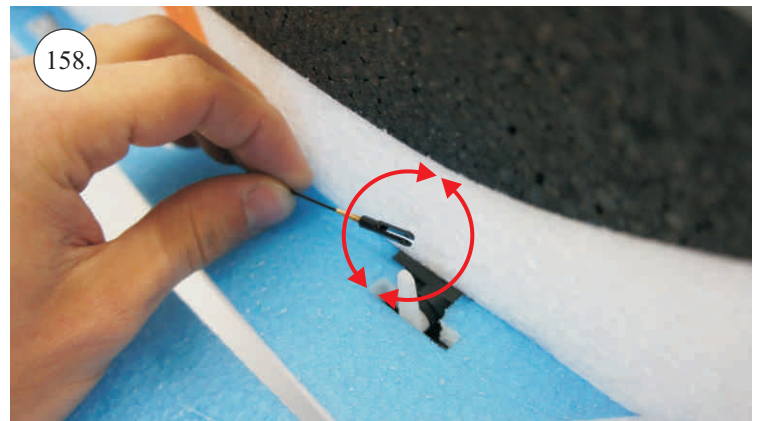

Sada pák - rozpis dílů:

1. Páky křidélek
2. Prodloužení páky serva křidélek
3. Páka Vop
4. Páka Sop

Dále budete potřebovat:

* Skalpel
* Křížový šroubovák
* Plochý šroubovák
* Pilník

* Malé kleště
* CA lepidlo střední + řidké, aktivátor
* Pravitko
* Smirkový papír 100-500
* Vrták prům. 2 a 3mm