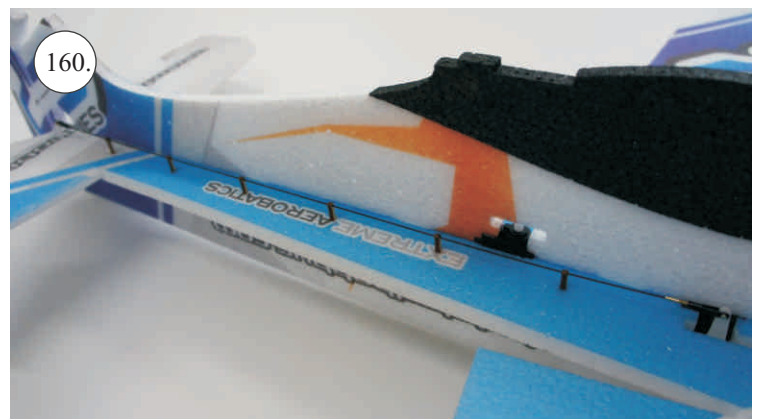

Sada pák - rozpis dílů:

1. Páky křidélek
2. Prodloužení páky serva křidélek
3. Páka Vop
4. Páka Sop

Dále budete potřebovat:

* Skalpel
* Křížový šroubovák
* Plochý šroubovák
* Pilník

* Malé kleště
* CA lepidlo střední + řidké, aktivátor
* Pravitko
* Smirkový papír 100-500
* Vrták prům. 2 a 3mm