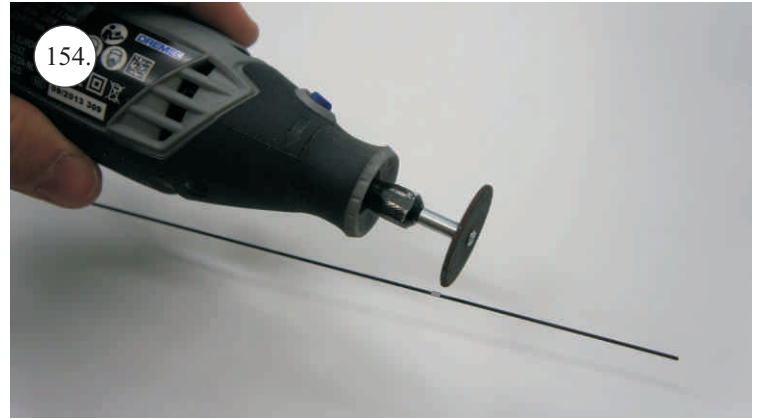

Sada pák - rozpis dílů:

1. Páky křidélek
2. Prodloužení páky serva křidélek
3. Páka Vop
4. Páka Sop

Dále budete potřebovat:

* Skalpel
* Křížový šroubovák
* Plochý šroubovák
* Pilník

* Malé kleště
* CA lepidlo střední + řidké, aktivátor
* Pravitko
* Smirkový papír 100-500
* Vrták prům. 2 a 3mm