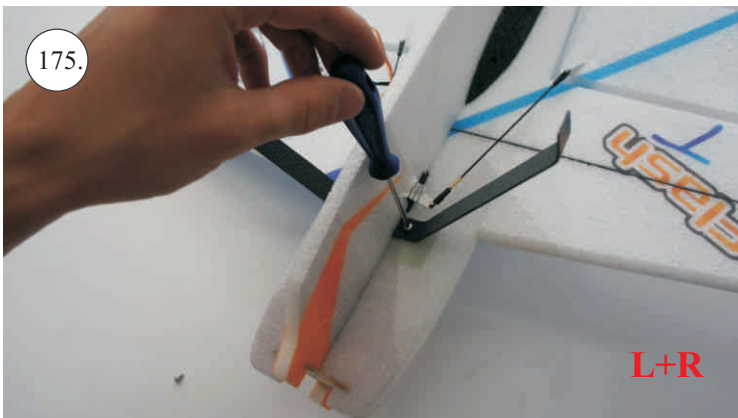

Sada pák - rozpis dílů:

1. Páky křidélek
2. Prodloužení páky serva křidélek
3. Páka Vop
4. Páka Sop

Dále budete potřebovat:

* Skalpel
* Křížový šroubovák
* Plochý šroubovák
* Pilník

* Malé kleště
* CA lepidlo střední + řidké, aktivátor
* Pravitko
* Smirkový papír 100-500
* Vrták prům. 2 a 3mm