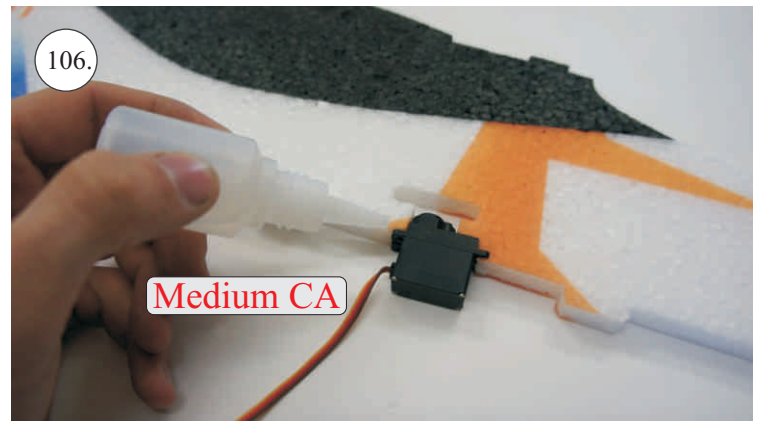

Sada pák - rozpis dílů:

1. Páky křidélek
2. Prodloužení páky serva křidélek
3. Páka Vop
4. Páka Sop

Dále budete potřebovat:

* Skalpel
* Křížový šroubovák
* Plochý šroubovák
* Pilník

* Malé kleště
* CA lepidlo střední + řidké, aktivátor
* Pravitko
* Smirkový papír 100-500
* Vrták prům. 2 a 3mm