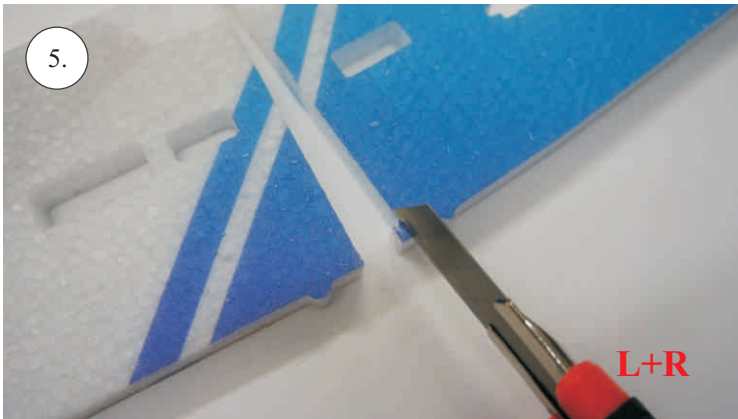

Sada pák - rozpis dílů:

1. Páky křidélek
2. Prodloužení páky serva křidélek
3. Páka Vop
4. Páka Sop

Dále budete potřebovat:

* Skalpel
* Křížový šroubovák
* Plochý šroubovák
* Pilník

* Malé kleště
* CA lepidlo střední + řidké, aktivátor
* Pravitko
* Smirkový papír 100-500
* Vrták prům. 2 a 3mm