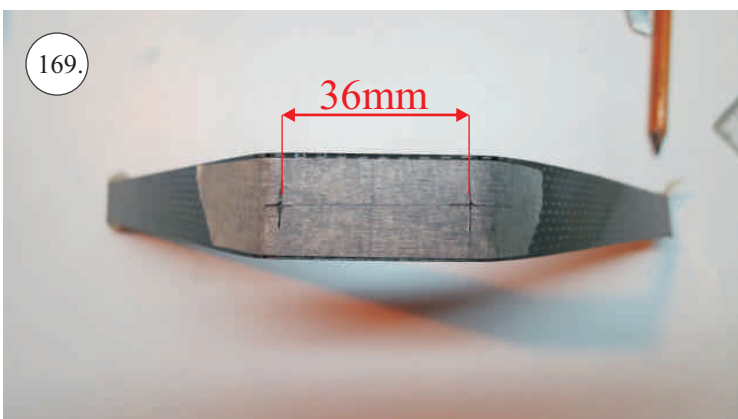

Sada pák - rozpis dílů:

1. Páky křidélek
2. Prodloužení páky serva křidélek
3. Páka Vop
4. Páka Sop

Dále budete potřebovat:

* Skalpel
* Křížový šroubovák
* Plochý šroubovák
* Pilník

* Malé kleště
* CA lepidlo střední + řidké, aktivátor
* Pravitko
* Smirkový papír 100-500
* Vrták prům. 2 a 3mm