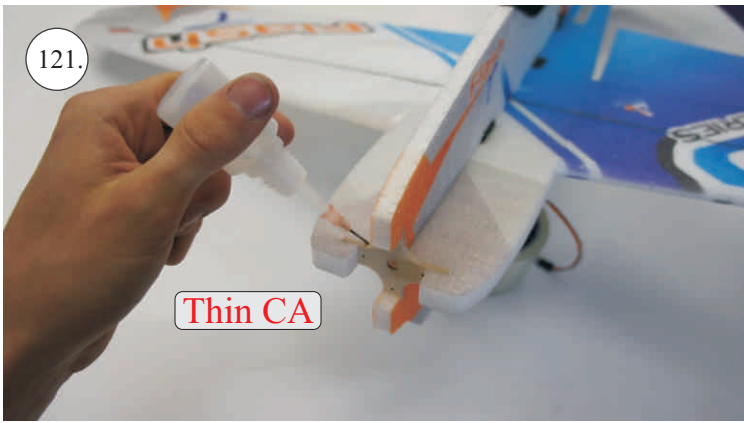

Sada pák - rozpis dílů:

1. Páky křidélek
2. Prodloužení páky serva křidélek
3. Páka Vop
4. Páka Sop

Dále budete potřebovat:

* Skalpel
* Křížový šroubovák
* Plochý šroubovák
* Pilník

* Malé kleště
* CA lepidlo střední + řidké, aktivátor
* Pravitko
* Smirkový papír 100-500
* Vrták prům. 2 a 3mm