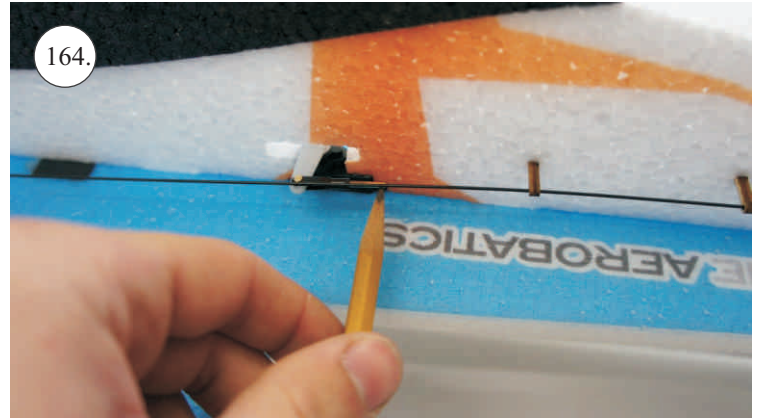

Sada pák - rozpis dílů:

1. Páky křidélek
2. Prodloužení páky serva křidélek
3. Páka Vop
4. Páka Sop

Dále budete potřebovat:

* Skalpel
* Křížový šroubovák
* Plochý šroubovák
* Pilník

* Malé kleště
* CA lepidlo střední + řidké, aktivátor
* Pravitko
* Smirkový papír 100-500
* Vrták prům. 2 a 3mm