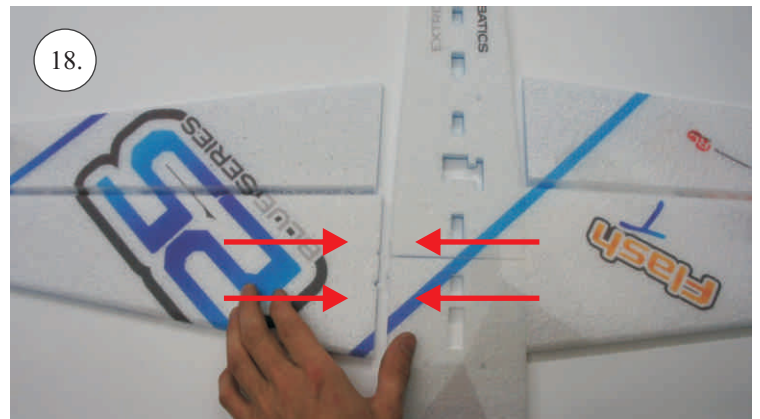

Sada pák - rozpis dílů:

1. Páky křidélek
2. Prodloužení páky serva křidélek
3. Páka Vop
4. Páka Sop

Dále budete potřebovat:

* Skalpel
* Křížový šroubovák
* Plochý šroubovák
* Pilník

* Malé kleště
* CA lepidlo střední + řidké, aktivátor
* Pravitko
* Smirkový papír 100-500
* Vrták prům. 2 a 3mm