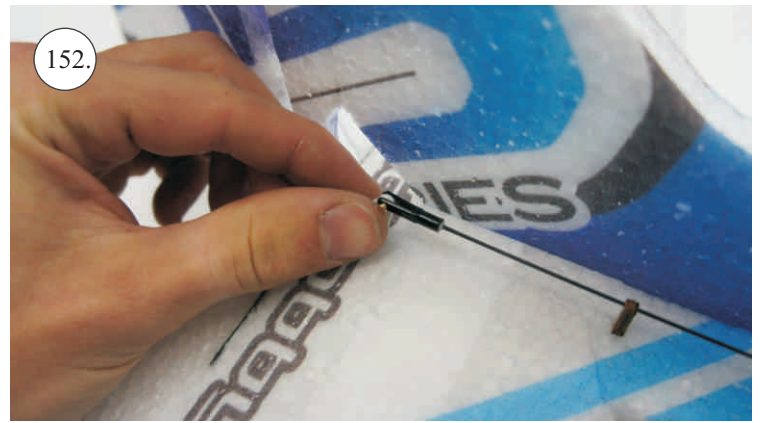

Sada pák - rozpis dílů:

1. Páky křidélek
2. Prodloužení páky serva křidélek
3. Páka Vop
4. Páka Sop

Dále budete potřebovat:

* Skalpel
* Křížový šroubovák
* Plochý šroubovák
* Pilník

* Malé kleště
* CA lepidlo střední + řidké, aktivátor
* Pravitko
* Smirkový papír 100-500
* Vrták prům. 2 a 3mm