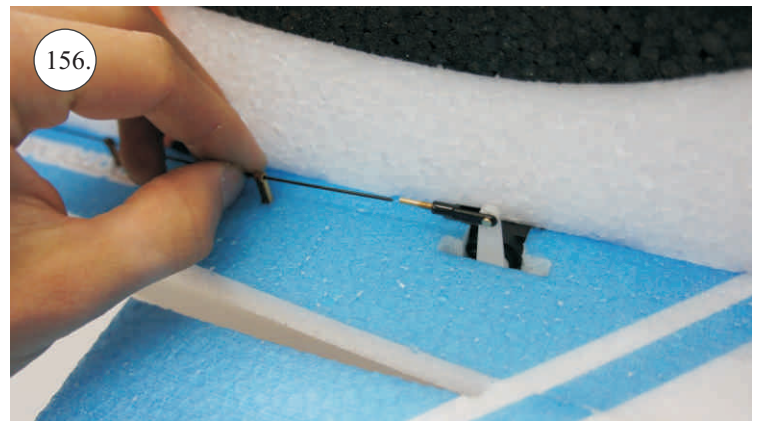

Sada pák - rozpis dílů:

1. Páky křidélek
2. Prodloužení páky serva křidélek
3. Páka Vop
4. Páka Sop

Dále budete potřebovat:

* Skalpel
* Křížový šroubovák
* Plochý šroubovák
* Pilník

* Malé kleště
* CA lepidlo střední + řidké, aktivátor
* Pravitko
* Smirkový papír 100-500
* Vrták prům. 2 a 3mm