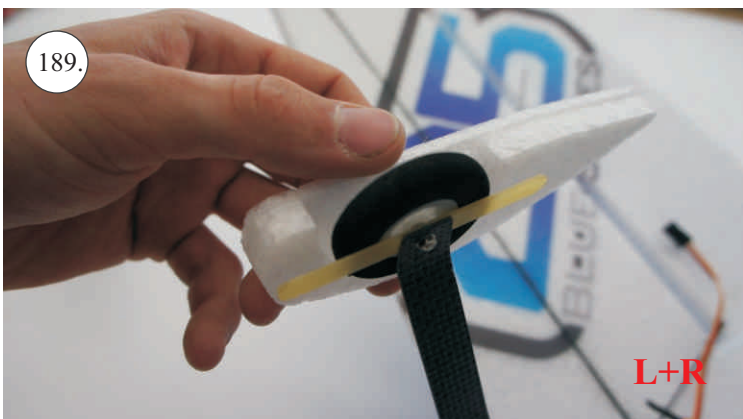

Sada pák - rozpis dílů:

1. Páky křidélek
2. Prodloužení páky serva křidélek
3. Páka Vop
4. Páka Sop

Dále budete potřebovat:

* Skalpel
* Křížový šroubovák
* Plochý šroubovák
* Pilník

* Malé kleště
* CA lepidlo střední + řidké, aktivátor
* Pravitko
* Smirkový papír 100-500
* Vrták prům. 2 a 3mm