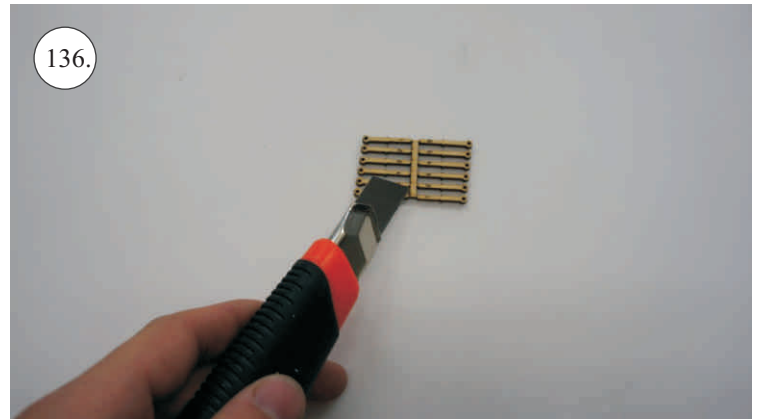

FLASH 09M

Stavebnice obsahuje:

*Trup
*Křídla
*Kabinu
*Páteř

*Vop
*Sop
*SFG plůtky
*Podvozek
*Bačkůrky

*T-Canalyser
*Sáček s příslušenstvím
*Sadu uhlíků:
- 2x prům. 1x500 ... Táhla VOP+SOP
- 2x prům. 1,5x800 ... Nosník křídla

Sada pák - rozpis dílů:

1. Páky křidélek
2. Prodloužení páky serva křidélek
3. Páka Vop
4. Páka Sop

Dále budete potřebovat:

* Skalpel
* Křížový šroubovák
* Plochý šroubovák
* Pilník

* Malé kleště
* CA lepidlo střední + řidké, aktivátor
* Pravitko
* Smirkový papír 100-500
* Vrták prům. 2 a 3mm