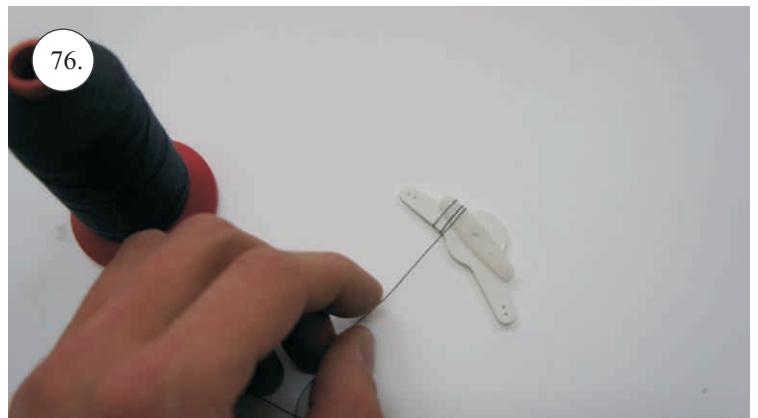

Sada pák - rozpis dílů:

1. Páky křidélek
2. Prodloužení páky serva křidélek
3. Páka Vop
4. Páka Sop

Dále budete potřebovat:

* Skalpel
* Křížový šroubovák
* Plochý šroubovák
* Pilník

* Malé kleště
* CA lepidlo střední + řidké, aktivátor
* Pravitko
* Smirkový papír 100-500
* Vrták prům. 2 a 3mm