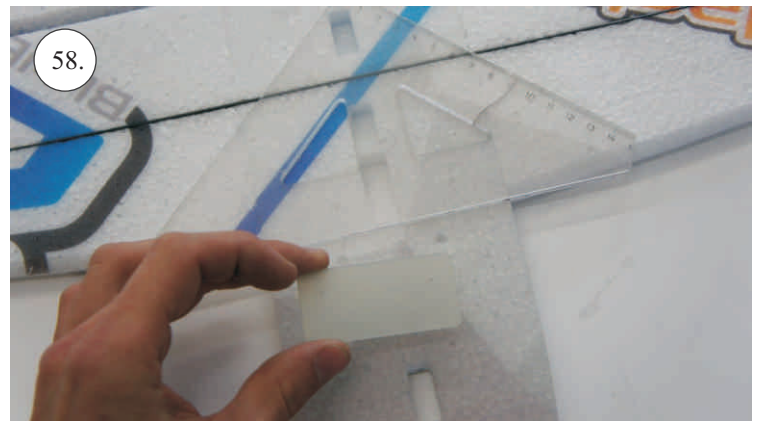

Sada pák - rozpis dílů:

1. Páky křidélek
2. Prodloužení páky serva křidélek
3. Páka Vop
4. Páka Sop

Dále budete potřebovat:

* Skalpel
* Křížový šroubovák
* Plochý šroubovák
* Pilník

* Malé kleště
* CA lepidlo střední + řidké, aktivátor
* Pravitko
* Smirkový papír 100-500
* Vrták prům. 2 a 3mm