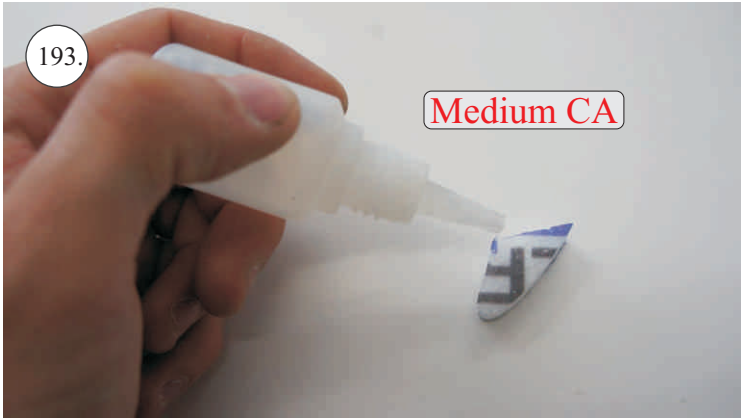

Sada pák - rozpis dílů:

1. Páky křidélek
2. Prodloužení páky serva křidélek
3. Páka Vop
4. Páka Sop

Dále budete potřebovat:

* Skalpel
* Křížový šroubovák
* Plochý šroubovák
* Pilník

* Malé kleště
* CA lepidlo střední + řidké, aktivátor
* Pravitko
* Smirkový papír 100-500
* Vrták prům. 2 a 3mm