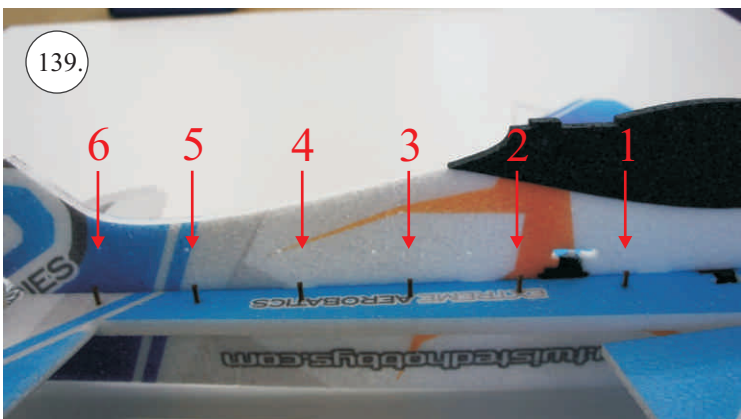

Sada pák - rozpis dílů:

1. Páky křidélek
2. Prodloužení páky serva křidélek
3. Páka Vop
4. Páka Sop

Dále budete potřebovat:

* Skalpel
* Křížový šroubovák
* Plochý šroubovák
* Pilník

* Malé kleště
* CA lepidlo střední + řidké, aktivátor
* Pravitko
* Smirkový papír 100-500
* Vrták prům. 2 a 3mm