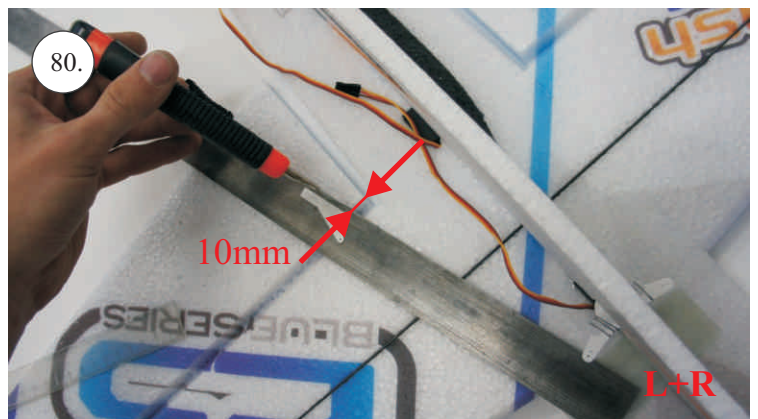

Sada pák - rozpis dílů:

1. Páky křidélek
2. Prodloužení páky serva křidélek
3. Páka Vop
4. Páka Sop

Dále budete potřebovat:

* Skalpel
* Křížový šroubovák
* Plochý šroubovák
* Pilník

* Malé kleště
* CA lepidlo střední + řidké, aktivátor
* Pravitko
* Smirkový papír 100-500
* Vrták prům. 2 a 3mm