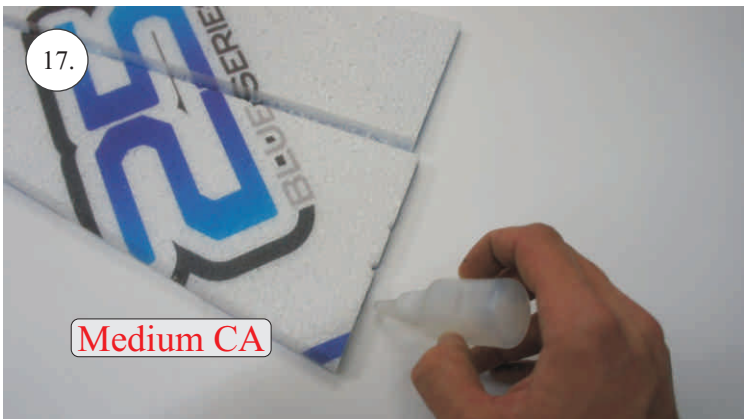

Sada pák - rozpis dílů:

1. Páky křidélek
2. Prodloužení páky serva křidélek
3. Páka Vop
4. Páka Sop

Dále budete potřebovat:

* Skalpel
* Křížový šroubovák
* Plochý šroubovák
* Pilník

* Malé kleště
* CA lepidlo střední + řidké, aktivátor
* Pravitko
* Smirkový papír 100-500
* Vrták prům. 2 a 3mm