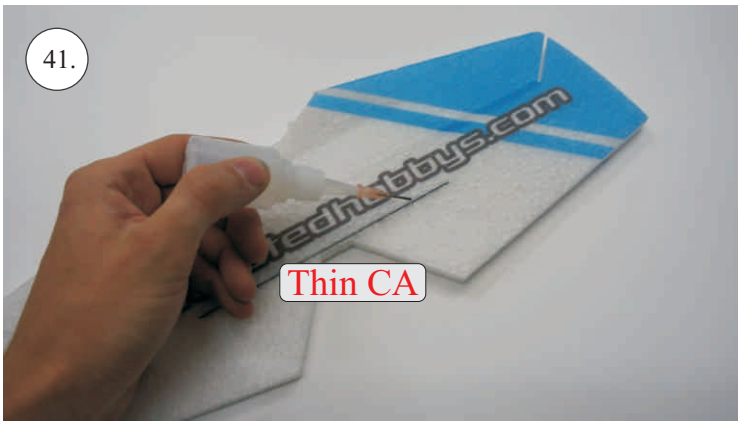

Sada pák - rozpis dílů:

1. Páky křidélek
2. Prodloužení páky serva křidélek
3. Páka Vop
4. Páka Sop

Dále budete potřebovat:

* Skalpel
* Křížový šroubovák
* Plochý šroubovák
* Pilník

* Malé kleště
* CA lepidlo střední + řidké, aktivátor
* Pravitko
* Smirkový papír 100-500
* Vrták prům. 2 a 3mm