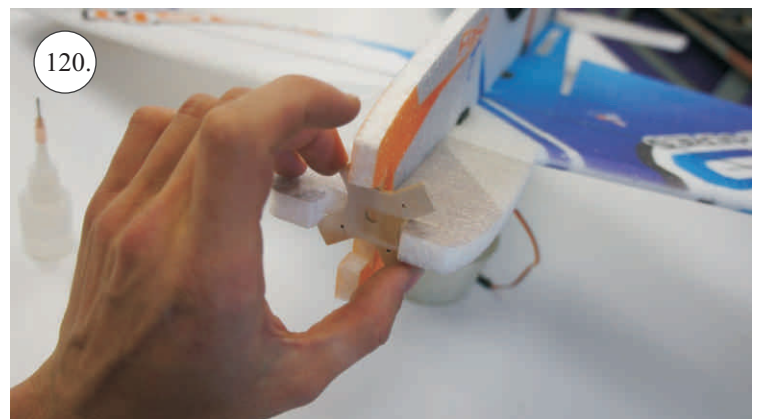

Sada pák - rozpis dílů:

1. Páky křidélek
2. Prodloužení páky serva křidélek
3. Páka Vop
4. Páka Sop

Dále budete potřebovat:

* Skalpel
* Křížový šroubovák
* Plochý šroubovák
* Pilník

* Malé kleště
* CA lepidlo střední + řidké, aktivátor
* Pravitko
* Smirkový papír 100-500
* Vrták prům. 2 a 3mm