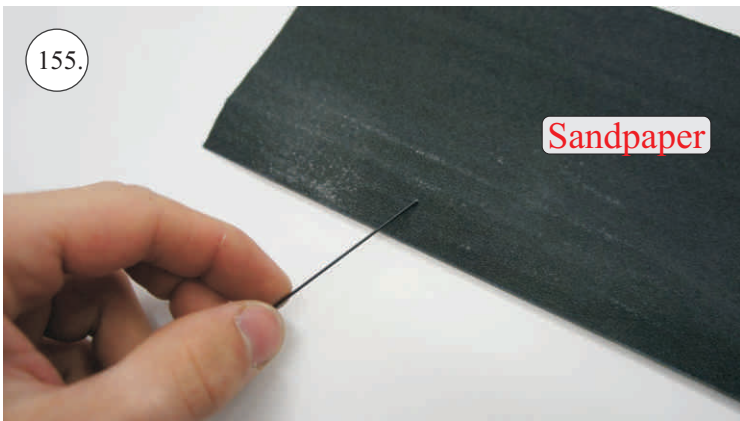

Sada pák - rozpis dílů:

1. Páky křidélek
2. Prodloužení páky serva křidélek
3. Páka Vop
4. Páka Sop

Dále budete potřebovat:

* Skalpel
* Křížový šroubovák
* Plochý šroubovák
* Pilník

* Malé kleště
* CA lepidlo střední + řidké, aktivátor
* Pravitko
* Smirkový papír 100-500
* Vrták prům. 2 a 3mm