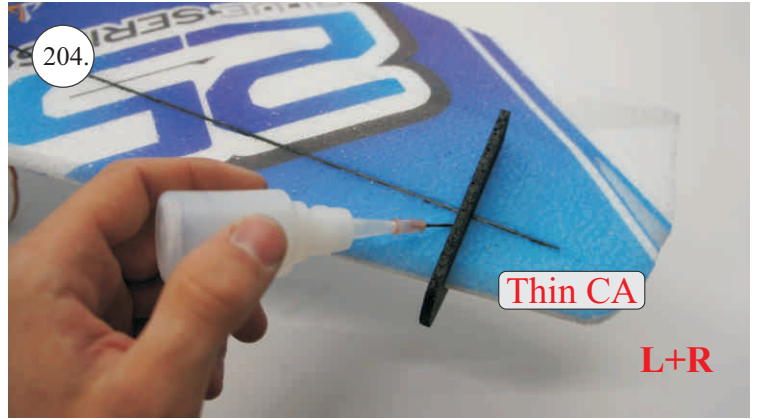

Sada pák - rozpis dílů:

1. Páky křidélek
2. Prodloužení páky serva křidélek
3. Páka Vop
4. Páka Sop

Dále budete potřebovat:

* Skalpel
* Křížový šroubovák
* Plochý šroubovák
* Pilník

* Malé kleště
* CA lepidlo střední + řidké, aktivátor
* Pravitko
* Smirkový papír 100-500
* Vrták prům. 2 a 3mm