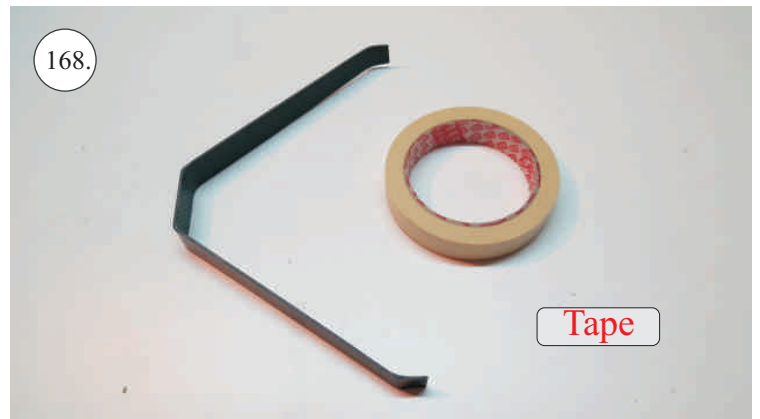

Sada pák - rozpis dílů:

1. Páky křidélek
2. Prodloužení páky serva křidélek
3. Páka Vop
4. Páka Sop

Dále budete potřebovat:

* Skalpel
* Křížový šroubovák
* Plochý šroubovák
* Pilník

* Malé kleště
* CA lepidlo střední + řidké, aktivátor
* Pravitko
* Smirkový papír 100-500
* Vrták prům. 2 a 3mm