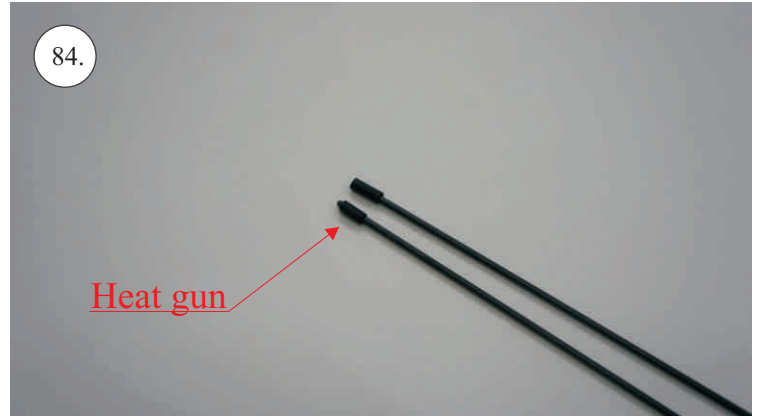

Sada pák - rozpis dílů:

1. Páky křidélek
2. Prodloužení páky serva křidélek
3. Páka Vop
4. Páka Sop

Dále budete potřebovat:

* Skalpel
* Křížový šroubovák
* Plochý šroubovák
* Pilník

* Malé kleště
* CA lepidlo střední + řidké, aktivátor
* Pravitko
* Smirkový papír 100-500
* Vrták prům. 2 a 3mm