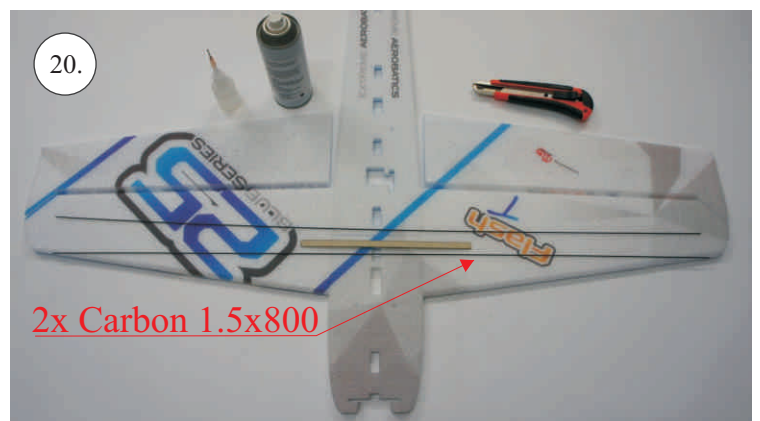

Sada pák - rozpis dílů:

1. Páky křidélek
2. Prodloužení páky serva křidélek
3. Páka Vop
4. Páka Sop

Dále budete potřebovat:

* Skalpel
* Křížový šroubovák
* Plochý šroubovák
* Pilník

* Malé kleště
* CA lepidlo střední + řidké, aktivátor
* Pravitko
* Smirkový papír 100-500
* Vrták prům. 2 a 3mm