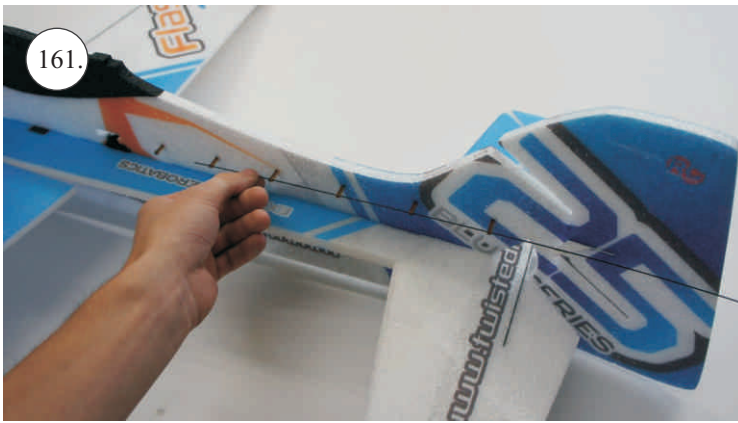

Sada pák - rozpis dílů:

1. Páky křidélek
2. Prodloužení páky serva křidélek
3. Páka Vop
4. Páka Sop

Dále budete potřebovat:

* Skalpel
* Křížový šroubovák
* Plochý šroubovák
* Pilník

* Malé kleště
* CA lepidlo střední + řidké, aktivátor
* Pravitko
* Smirkový papír 100-500
* Vrták prům. 2 a 3mm