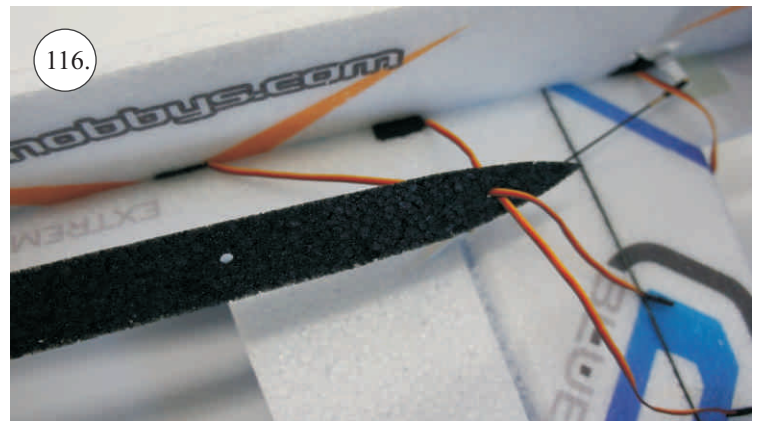

Sada pák - rozpis dílů:

1. Páky křidélek
2. Prodloužení páky serva křidélek
3. Páka Vop
4. Páka Sop

Dále budete potřebovat:

* Skalpel
* Křížový šroubovák
* Plochý šroubovák
* Pilník

* Malé kleště
* CA lepidlo střední + řidké, aktivátor
* Pravitko
* Smirkový papír 100-500
* Vrták prům. 2 a 3mm