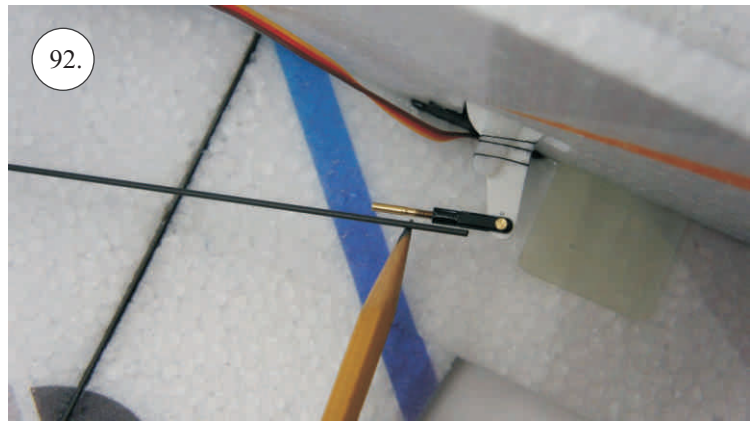

Sada pák - rozpis dílů:

1. Páky křidélek
2. Prodloužení páky serva křidélek
3. Páka Vop
4. Páka Sop

Dále budete potřebovat:

* Skalpel
* Křížový šroubovák
* Plochý šroubovák
* Pilník

* Malé kleště
* CA lepidlo střední + řidké, aktivátor
* Pravitko
* Smirkový papír 100-500
* Vrták prům. 2 a 3mm