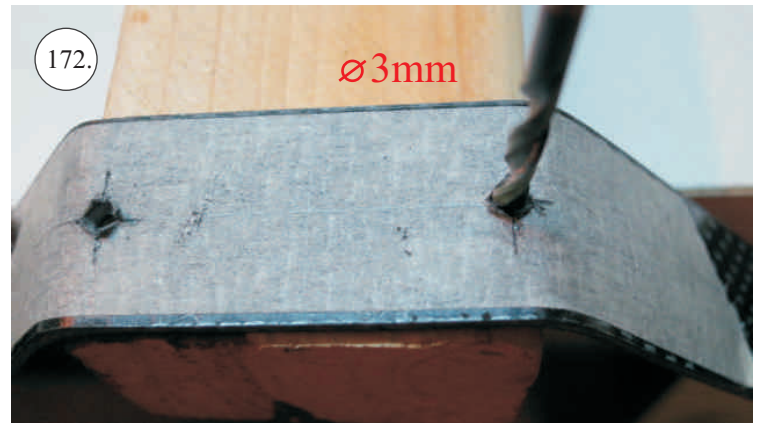

Sada pák - rozpis dílů:

1. Páky křidélek
2. Prodloužení páky serva křidélek
3. Páka Vop
4. Páka Sop

Dále budete potřebovat:

* Skalpel
* Křížový šroubovák
* Plochý šroubovák
* Pilník

* Malé kleště
* CA lepidlo střední + řidké, aktivátor
* Pravitko
* Smirkový papír 100-500
* Vrták prům. 2 a 3mm