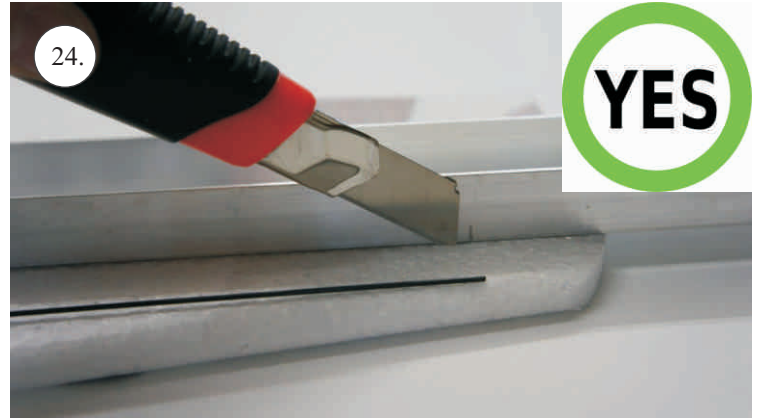

Sada pák - rozpis dílů:

1. Páky křidélek
2. Prodloužení páky serva křidélek
3. Páka Vop
4. Páka Sop

Dále budete potřebovat:

* Skalpel
* Křížový šroubovák
* Plochý šroubovák
* Pilník

* Malé kleště
* CA lepidlo střední + řidké, aktivátor
* Pravitko
* Smirkový papír 100-500
* Vrták prům. 2 a 3mm