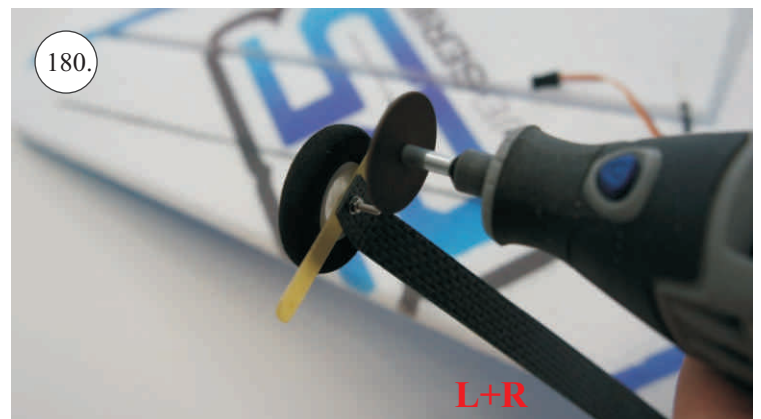

Sada pák - rozpis dílů:

1. Páky křidélek
2. Prodloužení páky serva křidélek
3. Páka Vop
4. Páka Sop

Dále budete potřebovat:

* Skalpel
* Křížový šroubovák
* Plochý šroubovák
* Pilník

* Malé kleště
* CA lepidlo střední + řidké, aktivátor
* Pravitko
* Smirkový papír 100-500
* Vrták prům. 2 a 3mm