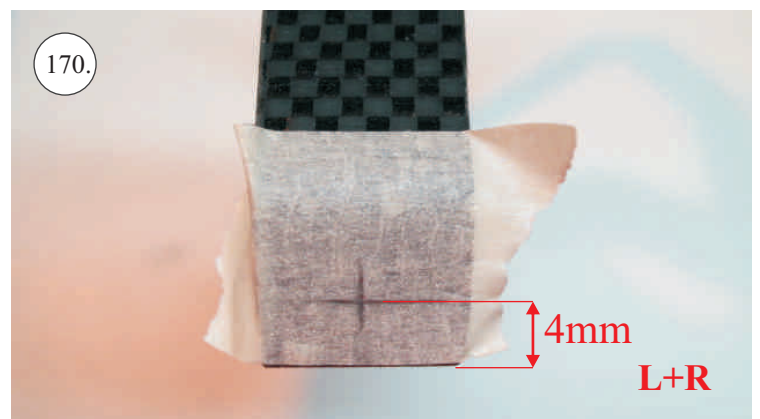

Sada pák - rozpis dílů:

1. Páky křidélek
2. Prodloužení páky serva křidélek
3. Páka Vop
4. Páka Sop

Dále budete potřebovat:

* Skalpel
* Křížový šroubovák
* Plochý šroubovák
* Pilník

* Malé kleště
* CA lepidlo střední + řidké, aktivátor
* Pravitko
* Smirkový papír 100-500
* Vrták prům. 2 a 3mm