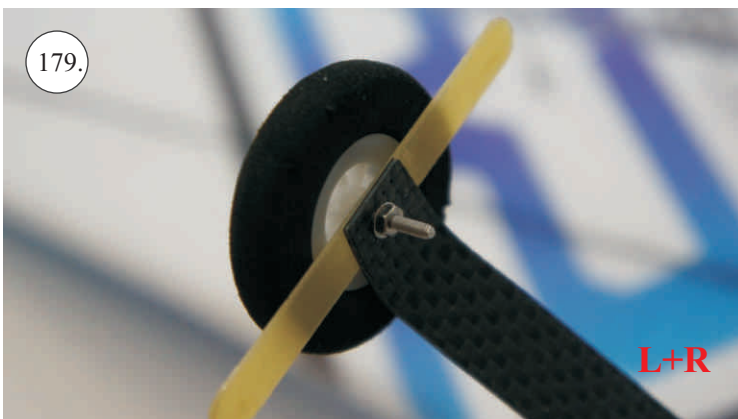

Sada pák - rozpis dílů:

1. Páky křidélek
2. Prodloužení páky serva křidélek
3. Páka Vop
4. Páka Sop

Dále budete potřebovat:

* Skalpel
* Křížový šroubovák
* Plochý šroubovák
* Pilník

* Malé kleště
* CA lepidlo střední + řidké, aktivátor
* Pravitko
* Smirkový papír 100-500
* Vrták prům. 2 a 3mm