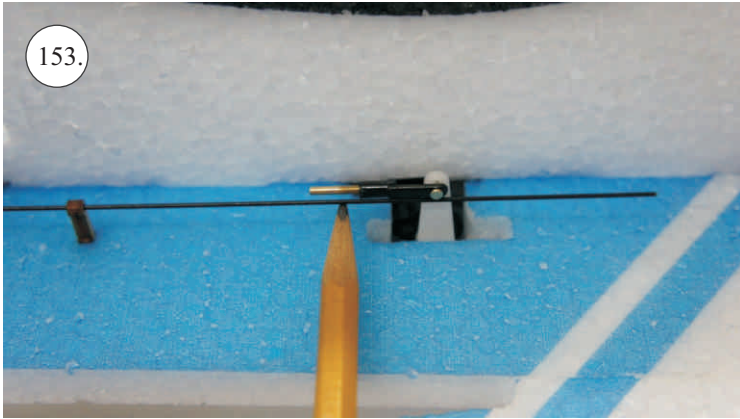

Sada pák - rozpis dílů:

1. Páky křidélek
2. Prodloužení páky serva křidélek
3. Páka Vop
4. Páka Sop

Dále budete potřebovat:

* Skalpel
* Křížový šroubovák
* Plochý šroubovák
* Pilník

* Malé kleště
* CA lepidlo střední + řidké, aktivátor
* Pravitko
* Smirkový papír 100-500
* Vrták prům. 2 a 3mm