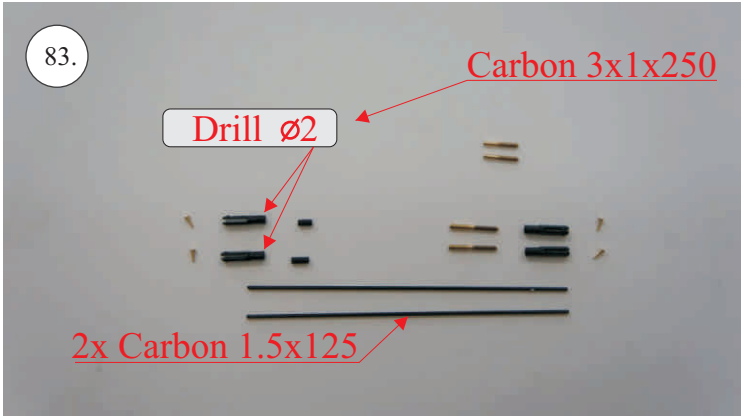

Sada pák - rozpis dílů:

1. Páky křidélek
2. Prodloužení páky serva křidélek
3. Páka Vop
4. Páka Sop

Dále budete potřebovat:

* Skalpel
* Křížový šroubovák
* Plochý šroubovák
* Pilník

* Malé kleště
* CA lepidlo střední + řidké, aktivátor
* Pravitko
* Smirkový papír 100-500
* Vrták prům. 2 a 3mm