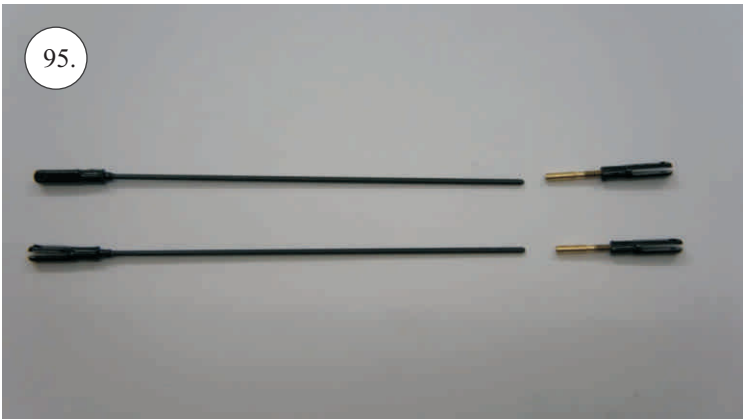

Sada pák - rozpis dílů:

1. Páky křidélek
2. Prodloužení páky serva křidélek
3. Páka Vop
4. Páka Sop

Dále budete potřebovat:

* Skalpel
* Křížový šroubovák
* Plochý šroubovák
* Pilník

* Malé kleště
* CA lepidlo střední + řidké, aktivátor
* Pravitko
* Smirkový papír 100-500
* Vrták prům. 2 a 3mm