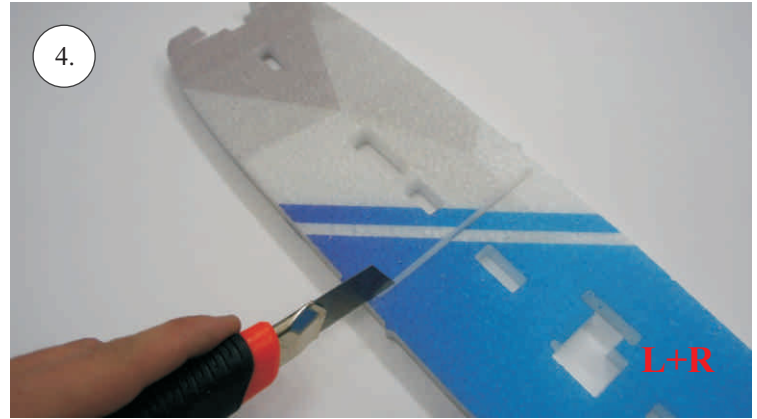

Sada pák - rozpis dílů:

1. Páky křidélek
2. Prodloužení páky serva křidélek
3. Páka Vop
4. Páka Sop

Dále budete potřebovat:

* Skalpel
* Křížový šroubovák
* Plochý šroubovák
* Pilník

* Malé kleště
* CA lepidlo střední + řidké, aktivátor
* Pravitko
* Smirkový papír 100-500
* Vrták prům. 2 a 3mm