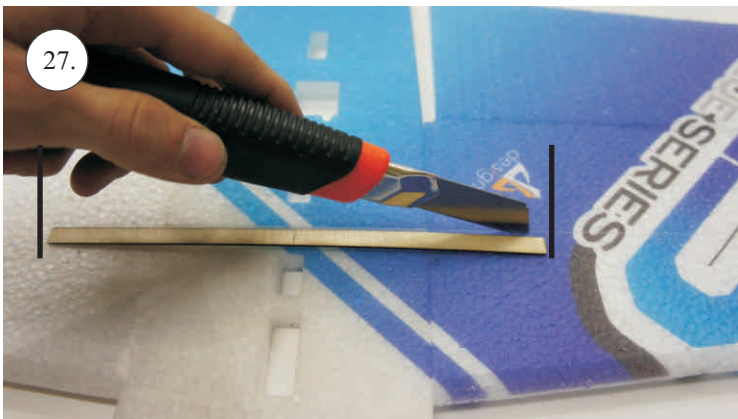

Sada pák - rozpis dílů:

1. Páky křidélek
2. Prodloužení páky serva křidélek
3. Páka Vop
4. Páka Sop

Dále budete potřebovat:

* Skalpel
* Křížový šroubovák
* Plochý šroubovák
* Pilník

* Malé kleště
* CA lepidlo střední + řidké, aktivátor
* Pravitko
* Smirkový papír 100-500
* Vrták prům. 2 a 3mm