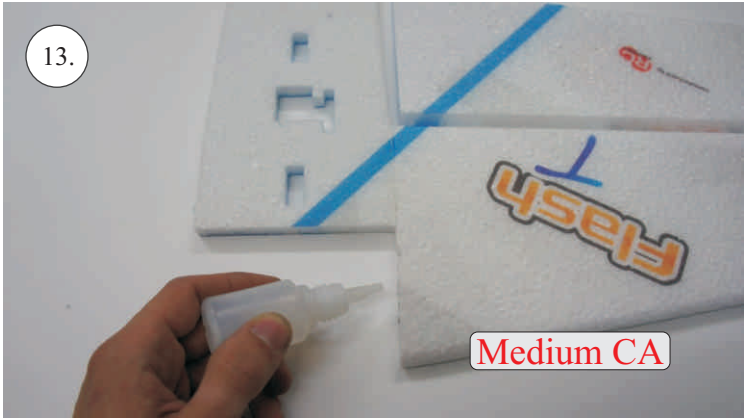

Sada pák - rozpis dílů:

1. Páky křidélek
2. Prodloužení páky serva křidélek
3. Páka Vop
4. Páka Sop

Dále budete potřebovat:

* Skalpel
* Křížový šroubovák
* Plochý šroubovák
* Pilník

* Malé kleště
* CA lepidlo střední + řidké, aktivátor
* Pravitko
* Smirkový papír 100-500
* Vrták prům. 2 a 3mm