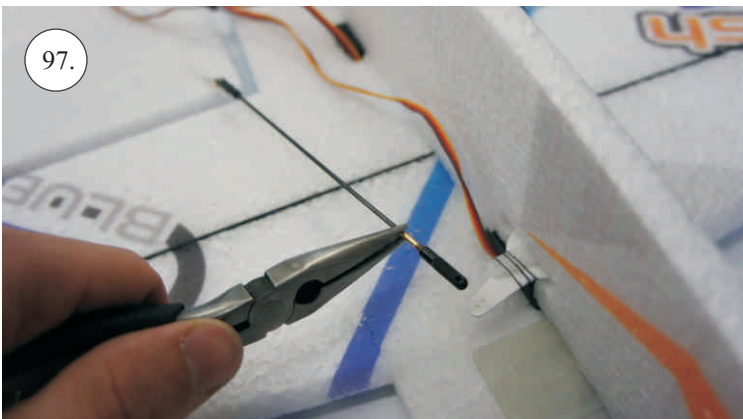

Sada pák - rozpis dílů:

1. Páky křidélek
2. Prodloužení páky serva křidélek
3. Páka Vop
4. Páka Sop

Dále budete potřebovat:

* Skalpel
* Křížový šroubovák
* Plochý šroubovák
* Pilník

* Malé kleště
* CA lepidlo střední + řidké, aktivátor
* Pravitko
* Smirkový papír 100-500
* Vrták prům. 2 a 3mm