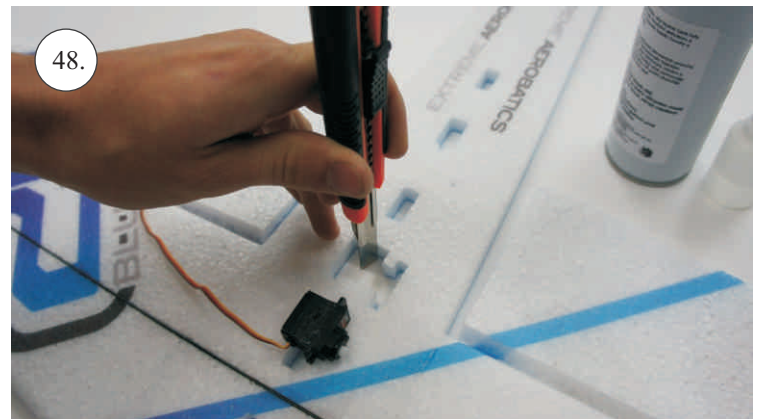

Sada pák - rozpis dílů:

1. Páky křidélek
2. Prodloužení páky serva křidélek
3. Páka Vop
4. Páka Sop

Dále budete potřebovat:

* Skalpel
* Křížový šroubovák
* Plochý šroubovák
* Pilník

* Malé kleště
* CA lepidlo střední + řidké, aktivátor
* Pravitko
* Smirkový papír 100-500
* Vrták prům. 2 a 3mm