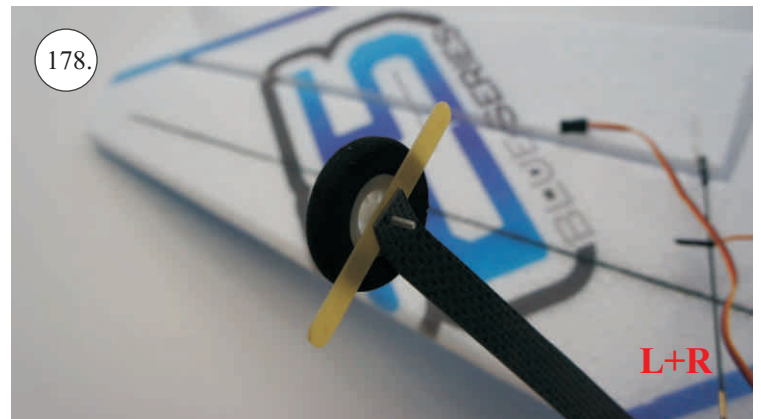

Sada pák - rozpis dílů:

1. Páky křidélek
2. Prodloužení páky serva křidélek
3. Páka Vop
4. Páka Sop

Dále budete potřebovat:

* Skalpel
* Křížový šroubovák
* Plochý šroubovák
* Pilník

* Malé kleště
* CA lepidlo střední + řidké, aktivátor
* Pravitko
* Smirkový papír 100-500
* Vrták prům. 2 a 3mm