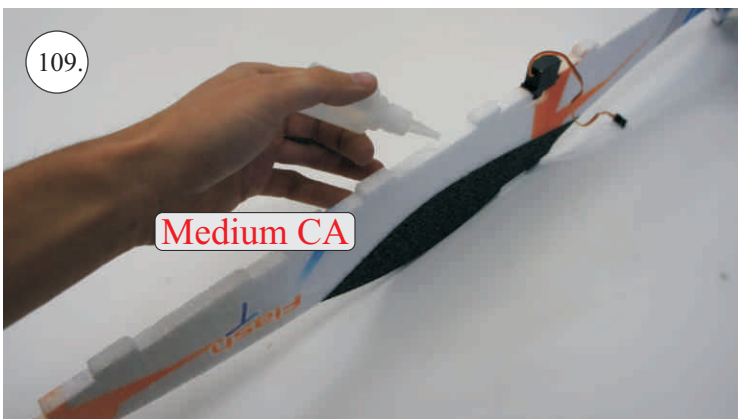

Sada pák - rozpis dílů:

1. Páky křidélek
2. Prodloužení páky serva křidélek
3. Páka Vop
4. Páka Sop

Dále budete potřebovat:

* Skalpel
* Křížový šroubovák
* Plochý šroubovák
* Pilník

* Malé kleště
* CA lepidlo střední + řidké, aktivátor
* Pravitko
* Smirkový papír 100-500
* Vrták prům. 2 a 3mm