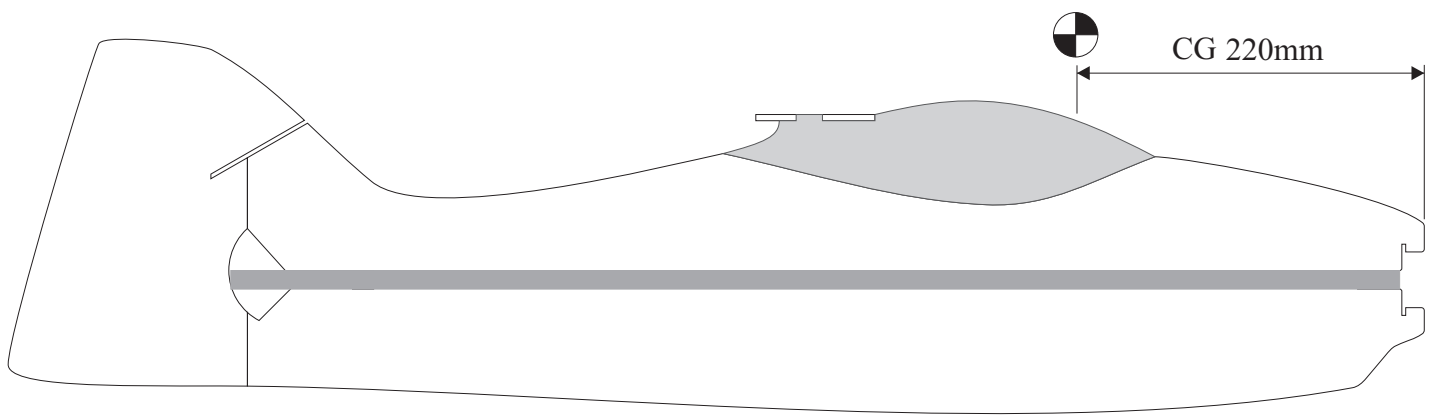

Sada pák - rozpis dílů:

1. Páky křidélek
2. Prodloužení páky serva křidélek
3. Páka Vop
4. Páka Sop

Dále budete potřebovat:

* Skalpel
* Křížový šroubovák
* Plochý šroubovák
* Pilník

* Malé kleště
* CA lepidlo střední + řidké, aktivátor
* Pravitko
* Smirkový papír 100-500
* Vrták prům. 2 a 3mm