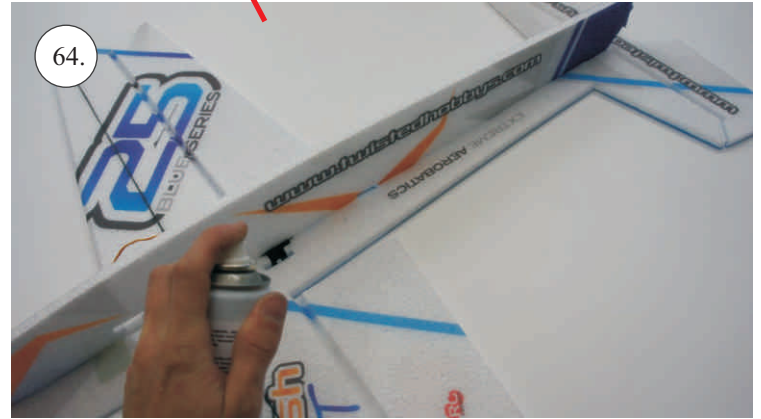

Sada pák - rozpis dílů:

1. Páky křidélek
2. Prodloužení páky serva křidélek
3. Páka Vop
4. Páka Sop

Dále budete potřebovat:

* Skalpel
* Křížový šroubovák
* Plochý šroubovák
* Pilník

* Malé kleště
* CA lepidlo střední + řidké, aktivátor
* Pravitko
* Smirkový papír 100-500
* Vrták prům. 2 a 3mm