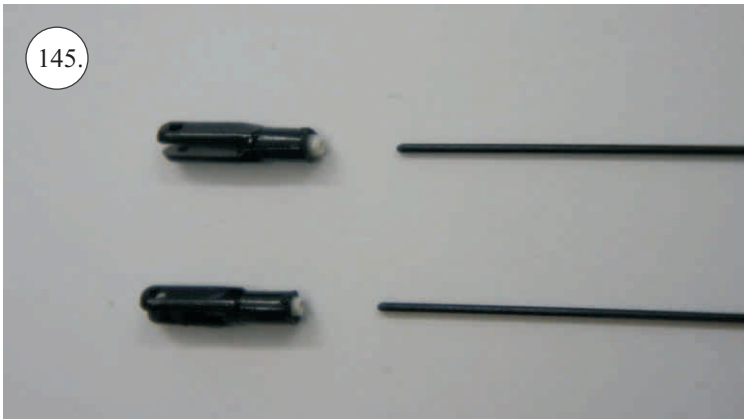

Sada pák - rozpis dílů:

1. Páky křidélek
2. Prodloužení páky serva křidélek
3. Páka Vop
4. Páka Sop

Dále budete potřebovat:

* Skalpel
* Křížový šroubovák
* Plochý šroubovák
* Pilník

* Malé kleště
* CA lepidlo střední + řidké, aktivátor
* Pravitko
* Smirkový papír 100-500
* Vrták prům. 2 a 3mm