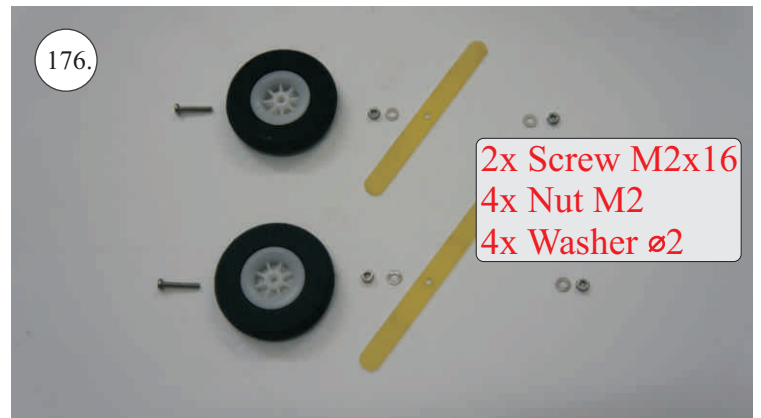

Sada pák - rozpis dílů:

1. Páky křidélek
2. Prodloužení páky serva křidélek
3. Páka Vop
4. Páka Sop

Dále budete potřebovat:

* Skalpel
* Křížový šroubovák
* Plochý šroubovák
* Pilník

* Malé kleště
* CA lepidlo střední + řidké, aktivátor
* Pravitko
* Smirkový papír 100-500
* Vrták prům. 2 a 3mm