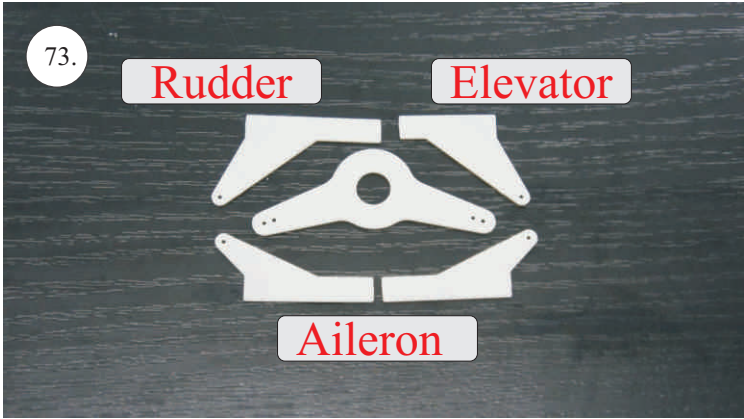

Sada pák - rozpis dílů:

1. Páky křidélek
2. Prodloužení páky serva křidélek
3. Páka Vop
4. Páka Sop

Dále budete potřebovat:

* Skalpel
* Křížový šroubovák
* Plochý šroubovák
* Pilník

* Malé kleště
* CA lepidlo střední + řidké, aktivátor
* Pravitko
* Smirkový papír 100-500
* Vrták prům. 2 a 3mm