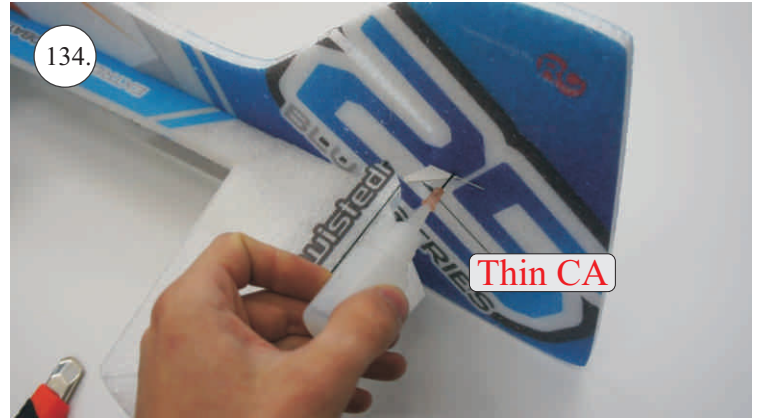

Sada pák - rozpis dílů:

1. Páky křidélek
2. Prodloužení páky serva křidélek
3. Páka Vop
4. Páka Sop

Dále budete potřebovat:

* Skalpel
* Křížový šroubovák
* Plochý šroubovák
* Pilník

* Malé kleště
* CA lepidlo střední + řidké, aktivátor
* Pravitko
* Smirkový papír 100-500
* Vrták prům. 2 a 3mm