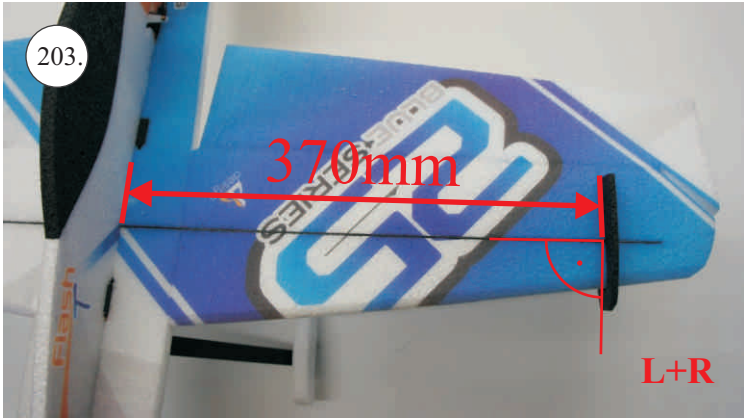

Sada pák - rozpis dílů:

1. Páky křidélek
2. Prodloužení páky serva křidélek
3. Páka Vop
4. Páka Sop

Dále budete potřebovat:

* Skalpel
* Křížový šroubovák
* Plochý šroubovák
* Pilník

* Malé kleště
* CA lepidlo střední + řidké, aktivátor
* Pravitko
* Smirkový papír 100-500
* Vrták prům. 2 a 3mm