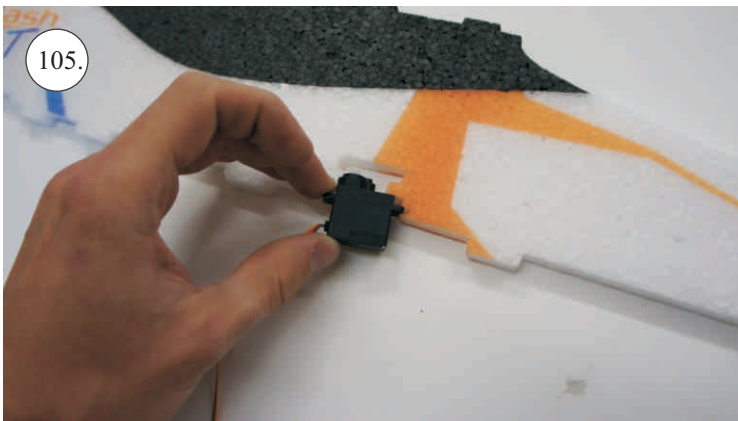

Sada pák - rozpis dílů:

1. Páky křidélek
2. Prodloužení páky serva křidélek
3. Páka Vop
4. Páka Sop

Dále budete potřebovat:

* Skalpel
* Křížový šroubovák
* Plochý šroubovák
* Pilník

* Malé kleště
* CA lepidlo střední + řidké, aktivátor
* Pravitko
* Smirkový papír 100-500
* Vrták prům. 2 a 3mm