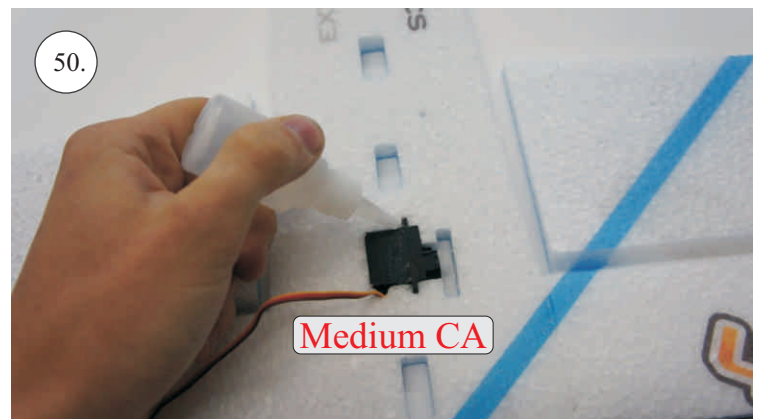

Sada pák - rozpis dílů:

1. Páky křidélek
2. Prodloužení páky serva křidélek
3. Páka Vop
4. Páka Sop

Dále budete potřebovat:

* Skalpel
* Křížový šroubovák
* Plochý šroubovák
* Pilník

* Malé kleště
* CA lepidlo střední + řidké, aktivátor
* Pravitko
* Smirkový papír 100-500
* Vrták prům. 2 a 3mm