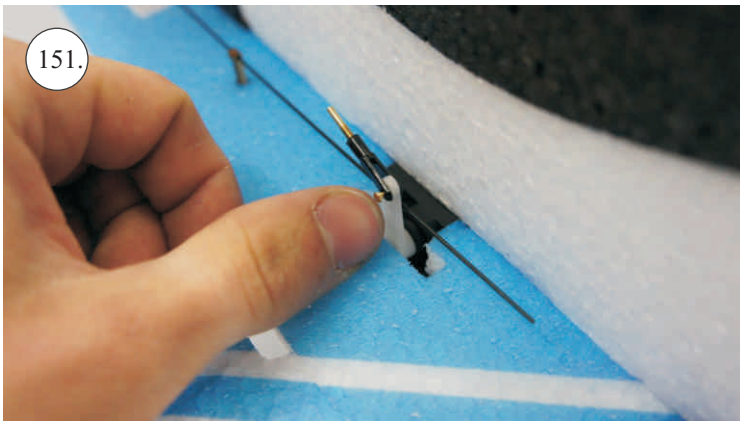

Sada pák - rozpis dílů:

1. Páky křidélek
2. Prodloužení páky serva křidélek
3. Páka Vop
4. Páka Sop

Dále budete potřebovat:

* Skalpel
* Křížový šroubovák
* Plochý šroubovák
* Pilník

* Malé kleště
* CA lepidlo střední + řidké, aktivátor
* Pravitko
* Smirkový papír 100-500
* Vrták prům. 2 a 3mm