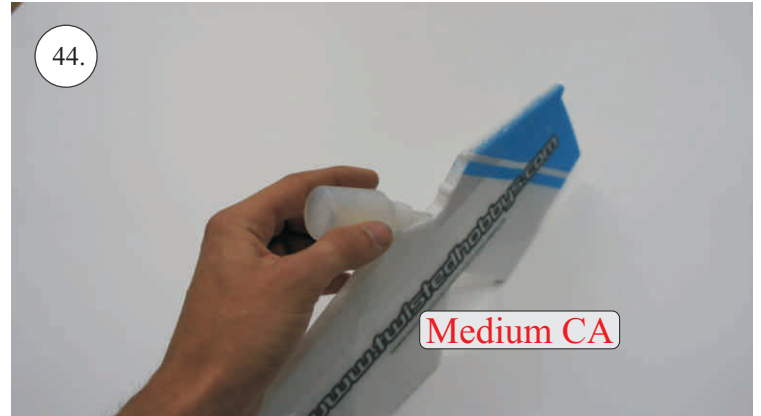

Sada pák - rozpis dílů:

1. Páky křidélek
2. Prodloužení páky serva křidélek
3. Páka Vop
4. Páka Sop

Dále budete potřebovat:

* Skalpel
* Křížový šroubovák
* Plochý šroubovák
* Pilník

* Malé kleště
* CA lepidlo střední + řidké, aktivátor
* Pravitko
* Smirkový papír 100-500
* Vrták prům. 2 a 3mm