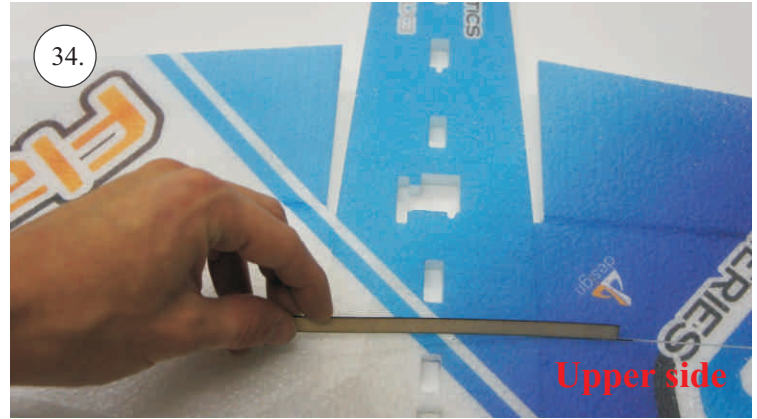

Sada pák - rozpis dílů:

1. Páky křidélek
2. Prodloužení páky serva křidélek
3. Páka Vop
4. Páka Sop

Dále budete potřebovat:

* Skalpel
* Křížový šroubovák
* Plochý šroubovák
* Pilník

* Malé kleště
* CA lepidlo střední + řidké, aktivátor
* Pravitko
* Smirkový papír 100-500
* Vrták prům. 2 a 3mm