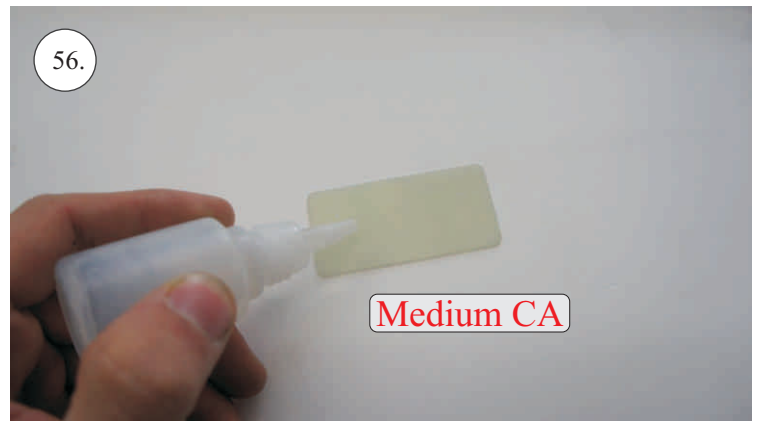

Sada pák - rozpis dílů:

1. Páky křidélek
2. Prodloužení páky serva křidélek
3. Páka Vop
4. Páka Sop

Dále budete potřebovat:

* Skalpel
* Křížový šroubovák
* Plochý šroubovák
* Pilník

* Malé kleště
* CA lepidlo střední + řidké, aktivátor
* Pravitko
* Smirkový papír 100-500
* Vrták prům. 2 a 3mm