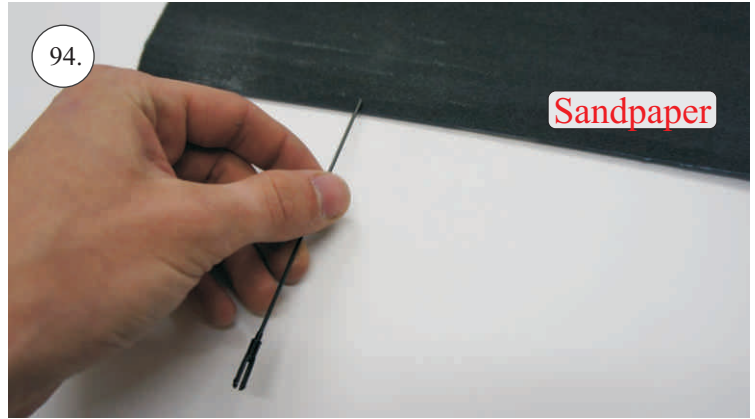

Sada pák - rozpis dílů:

1. Páky křidélek
2. Prodloužení páky serva křidélek
3. Páka Vop
4. Páka Sop

Dále budete potřebovat:

* Skalpel
* Křížový šroubovák
* Plochý šroubovák
* Pilník

* Malé kleště
* CA lepidlo střední + řidké, aktivátor
* Pravitko
* Smirkový papír 100-500
* Vrták prům. 2 a 3mm