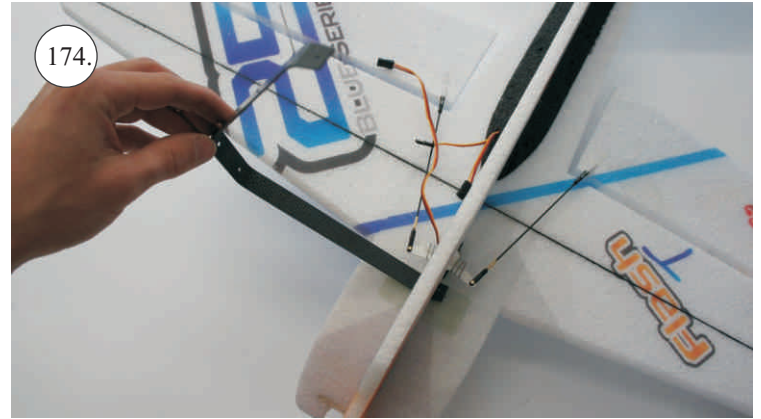

Sada pák - rozpis dílů:

1. Páky křidélek
2. Prodloužení páky serva křidélek
3. Páka Vop
4. Páka Sop

Dále budete potřebovat:

* Skalpel
* Křížový šroubovák
* Plochý šroubovák
* Pilník

* Malé kleště
* CA lepidlo střední + řidké, aktivátor
* Pravitko
* Smirkový papír 100-500
* Vrták prům. 2 a 3mm