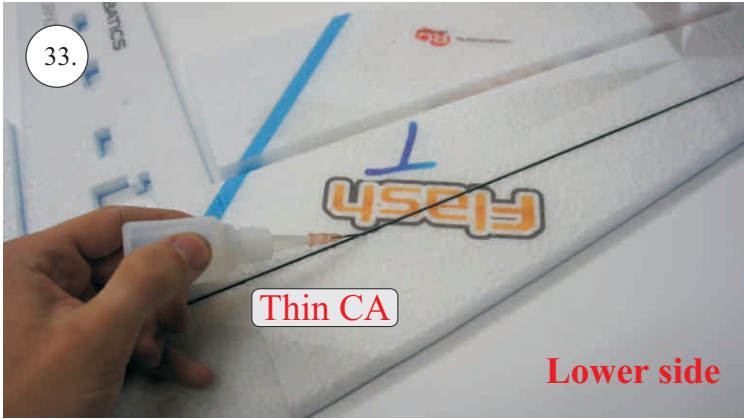

Sada pák - rozpis dílů:

1. Páky křidélek
2. Prodloužení páky serva křidélek
3. Páka Vop
4. Páka Sop

Dále budete potřebovat:

* Skalpel
* Křížový šroubovák
* Plochý šroubovák
* Pilník

* Malé kleště
* CA lepidlo střední + řidké, aktivátor
* Pravitko
* Smirkový papír 100-500
* Vrták prům. 2 a 3mm