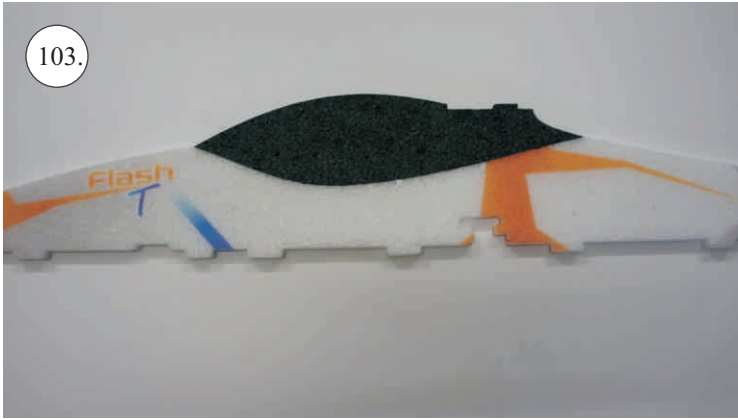

Sada pák - rozpis dílů:

1. Páky křidélek
2. Prodloužení páky serva křidélek
3. Páka Vop
4. Páka Sop

Dále budete potřebovat:

* Skalpel
* Křížový šroubovák
* Plochý šroubovák
* Pilník

* Malé kleště
* CA lepidlo střední + řidké, aktivátor
* Pravitko
* Smirkový papír 100-500
* Vrták prům. 2 a 3mm