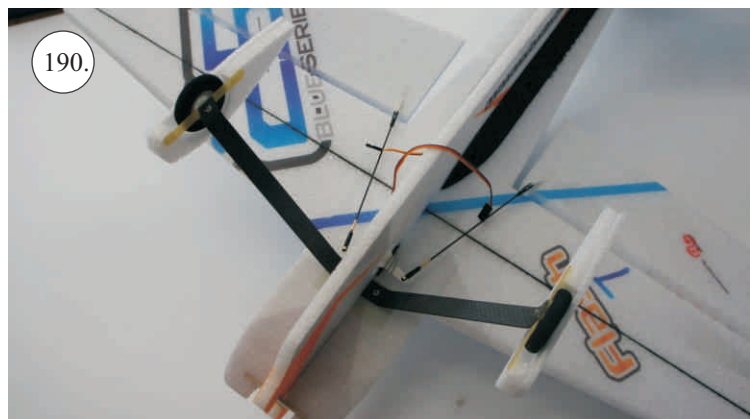

Sada pák - rozpis dílů:

1. Páky křidélek
2. Prodloužení páky serva křidélek
3. Páka Vop
4. Páka Sop

Dále budete potřebovat:

* Skalpel
* Křížový šroubovák
* Plochý šroubovák
* Pilník

* Malé kleště
* CA lepidlo střední + řidké, aktivátor
* Pravitko
* Smirkový papír 100-500
* Vrták prům. 2 a 3mm