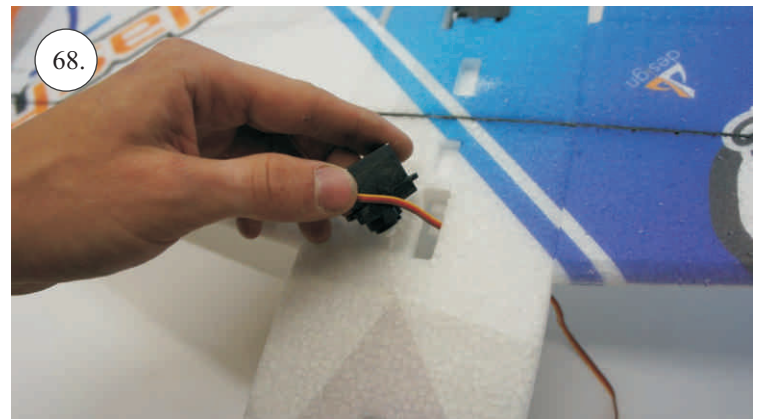

Sada pák - rozpis dílů:

1. Páky křidélek
2. Prodloužení páky serva křidélek
3. Páka Vop
4. Páka Sop

Dále budete potřebovat:

* Skalpel
* Křížový šroubovák
* Plochý šroubovák
* Pilník

* Malé kleště
* CA lepidlo střední + řidké, aktivátor
* Pravitko
* Smirkový papír 100-500
* Vrták prům. 2 a 3mm