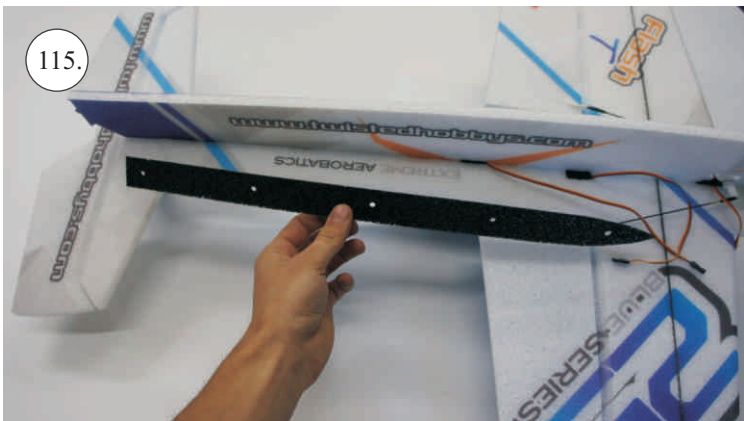

Sada pák - rozpis dílů:

1. Páky křidélek
2. Prodloužení páky serva křidélek
3. Páka Vop
4. Páka Sop

Dále budete potřebovat:

* Skalpel
* Křížový šroubovák
* Plochý šroubovák
* Pilník

* Malé kleště
* CA lepidlo střední + řidké, aktivátor
* Pravitko
* Smirkový papír 100-500
* Vrták prům. 2 a 3mm