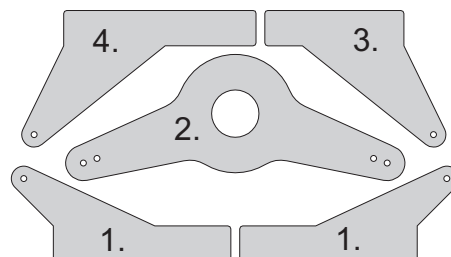

FLASH 09M

Stavebnice obsahuje:

*Trup
*Křídla
*Kabinu
*Páteř

*Vop
*Sop
*SFG plůtky
*Podvozek
*Bačkůrky

*T-Canalyser
*Sáček s příslušenstvím
*Sadu uhlíků:
- 2x prům. 1x500 ... Táhla VOP+SOP
- 2x prům. 1,5x800 ... Nosník křídla

Sáček s příslušenstvím obsahuje:

1x Deska podvozku
2x Držák bačkůrek
1x Sada pák - rámeček
1x Motorovou přepážku
2x Šroub M2x16 ... Hřídel podvozku
4x Podložka 2 ... Podvozek
4x Matice M2 ... Podvozek
2x Vrut 2,9x6mm ... Upevnění podvozku
8x Vidlička

4x Vrut 2,9x9mm ... Upevnění motoru
2x Plast 2/1x0,5cm ... Redukce táhlo/vidlička
2x Závitová koncovka táhla o 1,5
2x Závitová koncovka táhla o 1,0
2x Kolo prům. 38mm
1x Stojina nosníku
1x Vodítka táhel Vop+Sop
2x Uhlík o 1,8x125mm ... Táhla křidélek
2x Uhlík 3(4)x0,5x150 ... Výztuha Vop

Sada pák - rozpis dílů:

1. Páky křidélek
2. Prodloužení páky serva křidélek
3. Páka Vop
4. Páka Sop

Dále budete potřebovat:

* Skalpel
* Křížový šroubovák
* Plochý šroubovák
* Pilník

* Malé kleště
* CA lepidlo střední + řidké, aktivátor
* Pravitko
* Smirkový papír 100-500
* Vrták prům. 2 a 3mm