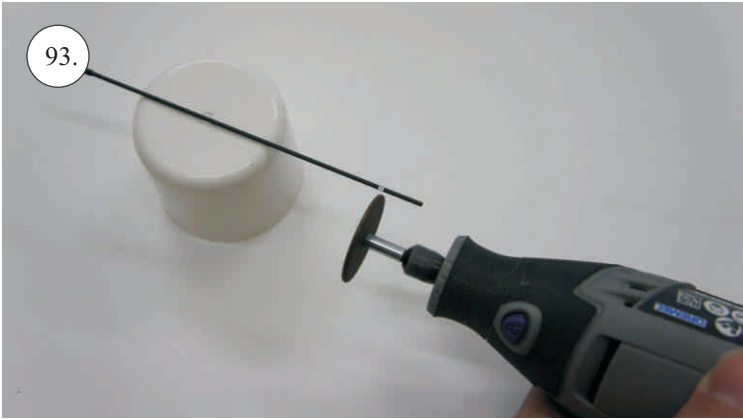

Sada pák - rozpis dílů:

1. Páky křidélek
2. Prodloužení páky serva křidélek
3. Páka Vop
4. Páka Sop

Dále budete potřebovat:

* Skalpel
* Křížový šroubovák
* Plochý šroubovák
* Pilník

* Malé kleště
* CA lepidlo střední + řidké, aktivátor
* Pravitko
* Smirkový papír 100-500
* Vrták prům. 2 a 3mm