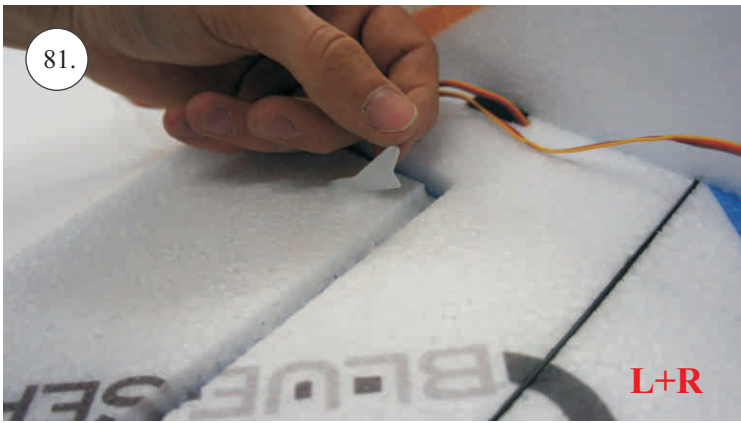

Sada pák - rozpis dílů:

1. Páky křidélek
2. Prodloužení páky serva křidélek
3. Páka Vop
4. Páka Sop

Dále budete potřebovat:

* Skalpel
* Křížový šroubovák
* Plochý šroubovák
* Pilník

* Malé kleště
* CA lepidlo střední + řidké, aktivátor
* Pravitko
* Smirkový papír 100-500
* Vrták prům. 2 a 3mm