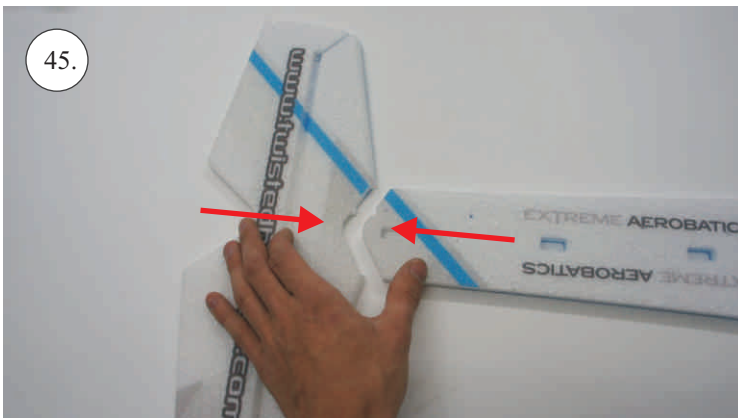

Sada pák - rozpis dílů:

1. Páky křidélek
2. Prodloužení páky serva křidélek
3. Páka Vop
4. Páka Sop

Dále budete potřebovat:

* Skalpel
* Křížový šroubovák
* Plochý šroubovák
* Pilník

* Malé kleště
* CA lepidlo střední + řidké, aktivátor
* Pravitko
* Smirkový papír 100-500
* Vrták prům. 2 a 3mm