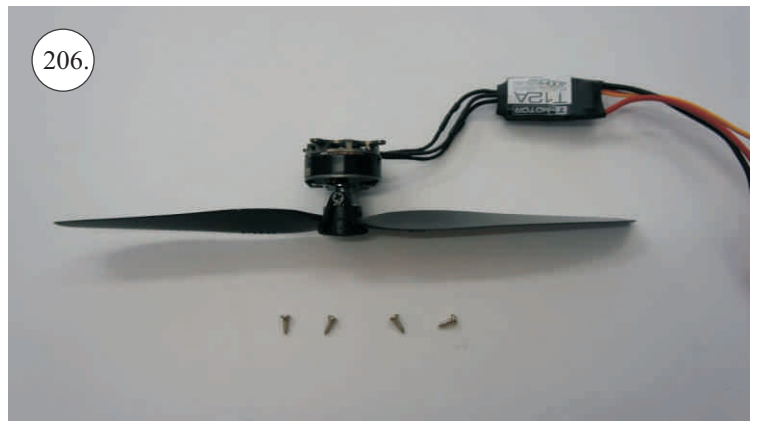

FLASH 09M

Stavebnice obsahuje:

*Trup
*Křídla
*Kabinu
*Páteř

*Vop
*Sop
*SFG plůtky
*Podvozek
*Bačkůrky

*T-Canalyser
*Sáček s příslušenstvím
*Sadu uhlíků:
- 2x prům. 1x500 ... Táhla VOP+SOP
- 2x prům. 1,5x800 ... Nosník křídla

Sada pák - rozpis dílů:

1. Páky křidélek
2. Prodloužení páky serva křidélek
3. Páka Vop
4. Páka Sop

Dále budete potřebovat:

* Skalpel
* Křížový šroubovák
* Plochý šroubovák
* Pilník

* Malé kleště
* CA lepidlo střední + řidké, aktivátor
* Pravitko
* Smirkový papír 100-500
* Vrták prům. 2 a 3mm