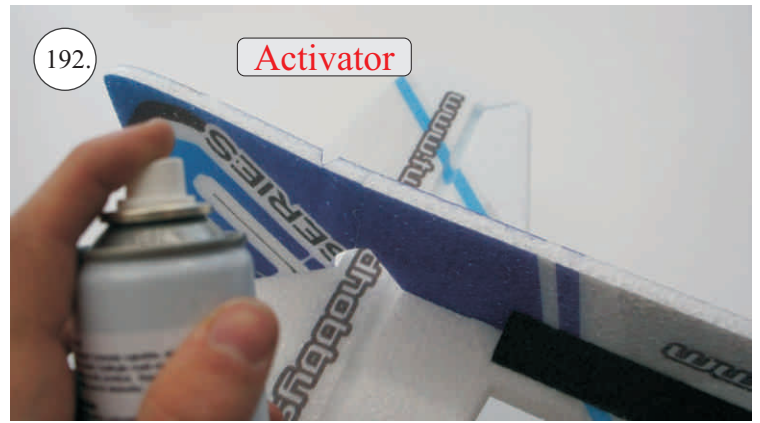

Sada pák - rozpis dílů:

1. Páky křidélek
2. Prodloužení páky serva křidélek
3. Páka Vop
4. Páka Sop

Dále budete potřebovat:

* Skalpel
* Křížový šroubovák
* Plochý šroubovák
* Pilník

* Malé kleště
* CA lepidlo střední + řidké, aktivátor
* Pravitko
* Smirkový papír 100-500
* Vrták prům. 2 a 3mm