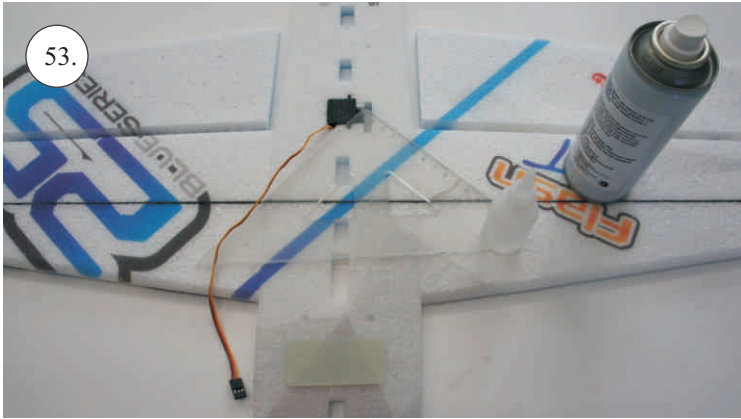

Sada pák - rozpis dílů:

1. Páky křidélek
2. Prodloužení páky serva křidélek
3. Páka Vop
4. Páka Sop

Dále budete potřebovat:

* Skalpel
* Křížový šroubovák
* Plochý šroubovák
* Pilník

* Malé kleště
* CA lepidlo střední + řidké, aktivátor
* Pravitko
* Smirkový papír 100-500
* Vrták prům. 2 a 3mm