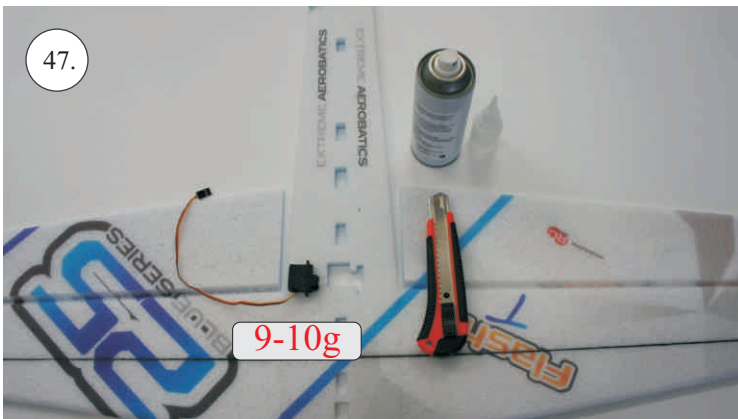

Sada pák - rozpis dílů:

1. Páky křidélek
2. Prodloužení páky serva křidélek
3. Páka Vop
4. Páka Sop

Dále budete potřebovat:

* Skalpel
* Křížový šroubovák
* Plochý šroubovák
* Pilník

* Malé kleště
* CA lepidlo střední + řidké, aktivátor
* Pravitko
* Smirkový papír 100-500
* Vrták prům. 2 a 3mm