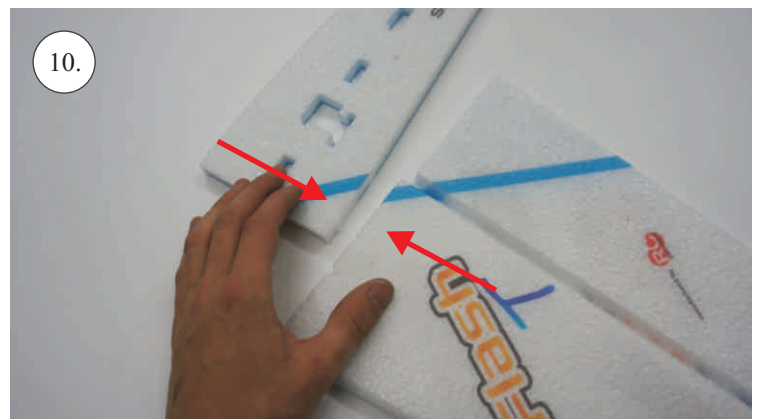

Sada pák - rozpis dílů:

1. Páky křidélek
2. Prodloužení páky serva křidélek
3. Páka Vop
4. Páka Sop

Dále budete potřebovat:

* Skalpel
* Křížový šroubovák
* Plochý šroubovák
* Pilník

* Malé kleště
* CA lepidlo střední + řidké, aktivátor
* Pravitko
* Smirkový papír 100-500
* Vrták prům. 2 a 3mm