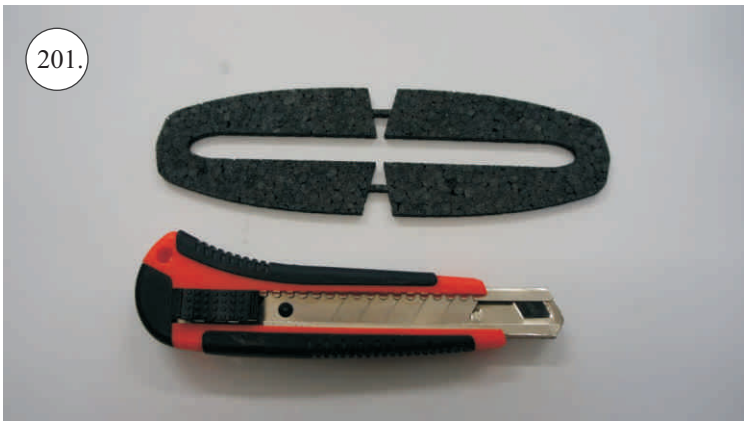

Sada pák - rozpis dílů:

1. Páky křidélek
2. Prodloužení páky serva křidélek
3. Páka Vop
4. Páka Sop

Dále budete potřebovat:

* Skalpel
* Křížový šroubovák
* Plochý šroubovák
* Pilník

* Malé kleště
* CA lepidlo střední + řidké, aktivátor
* Pravitko
* Smirkový papír 100-500
* Vrták prům. 2 a 3mm