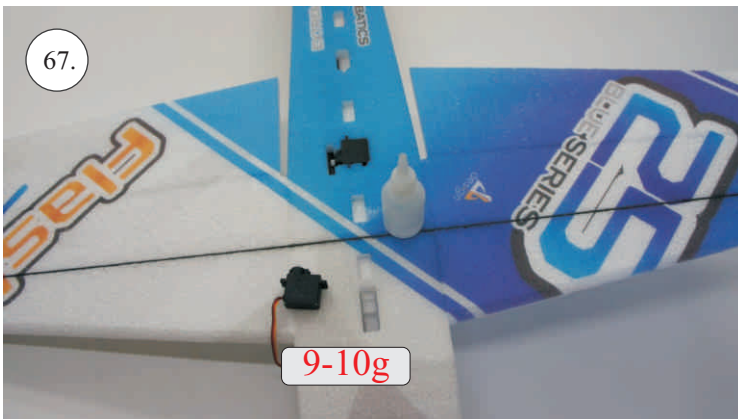

Sada pák - rozpis dílů:

1. Páky křidélek
2. Prodloužení páky serva křidélek
3. Páka Vop
4. Páka Sop

Dále budete potřebovat:

* Skalpel
* Křížový šroubovák
* Plochý šroubovák
* Pilník

* Malé kleště
* CA lepidlo střední + řidké, aktivátor
* Pravitko
* Smirkový papír 100-500
* Vrták prům. 2 a 3mm