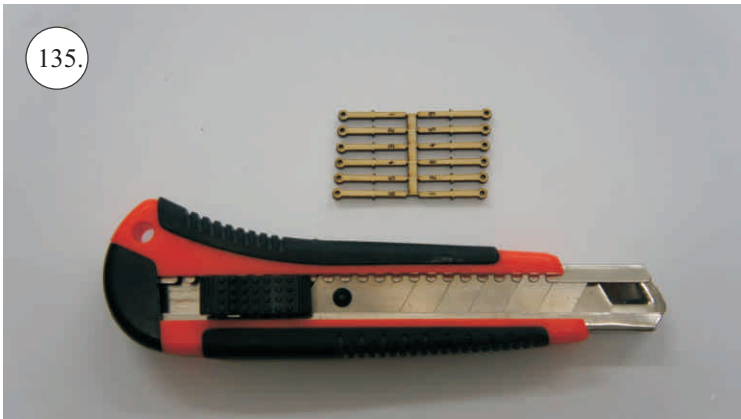

Sada pák - rozpis dílů:

1. Páky křidélek
2. Prodloužení páky serva křidélek
3. Páka Vop
4. Páka Sop

Dále budete potřebovat:

* Skalpel
* Křížový šroubovák
* Plochý šroubovák
* Pilník

* Malé kleště
* CA lepidlo střední + řidké, aktivátor
* Pravitko
* Smirkový papír 100-500
* Vrták prům. 2 a 3mm