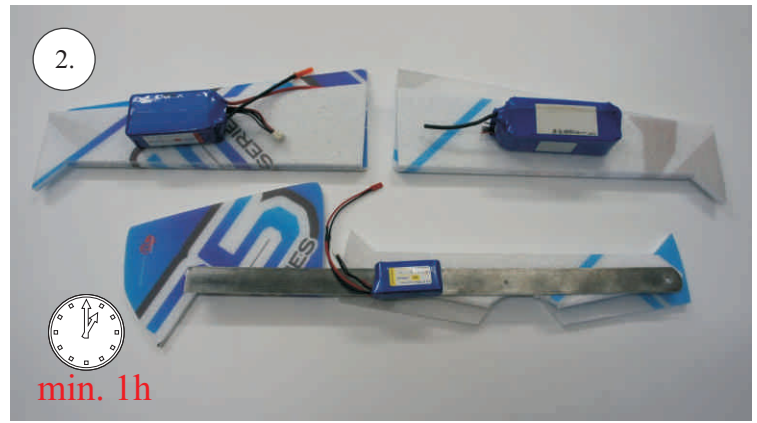

FLASH 09M

Stavebnice obsahuje:

*Trup
*Křídla
*Kabinu
*Páteř

*Vop
*Sop
*SFG plůtky
*Podvozek
*Bačkůrky

*T-Canalyser
*Sáček s příslušenstvím
*Sadu uhlíků:
- 2x prům. 1x500 ... Táhla VOP+SOP
- 2x prům. 1,5x800 ... Nosník křídla

Sada pák - rozpis dílů:

1. Páky křidélek
2. Prodloužení páky serva křidélek
3. Páka Vop
4. Páka Sop

Dále budete potřebovat:

* Skalpel
* Křížový šroubovák
* Plochý šroubovák
* Pilník

* Malé kleště
* CA lepidlo střední + řidké, aktivátor
* Pravitko
* Smirkový papír 100-500
* Vrták prům. 2 a 3mm