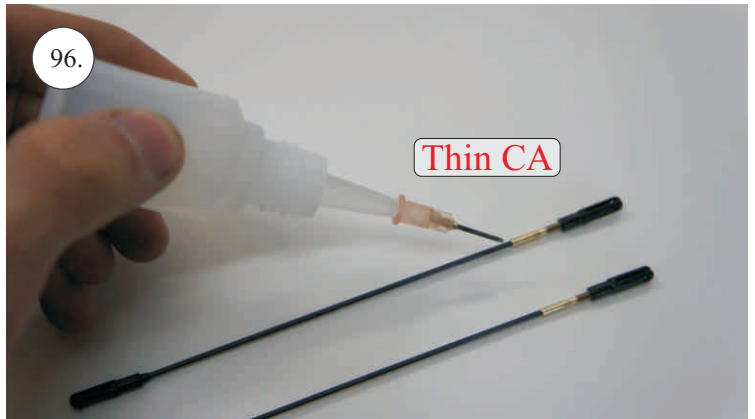

Sada pák - rozpis dílů:

1. Páky křidélek
2. Prodloužení páky serva křidélek
3. Páka Vop
4. Páka Sop

Dále budete potřebovat:

* Skalpel
* Křížový šroubovák
* Plochý šroubovák
* Pilník

* Malé kleště
* CA lepidlo střední + řidké, aktivátor
* Pravitko
* Smirkový papír 100-500
* Vrták prům. 2 a 3mm