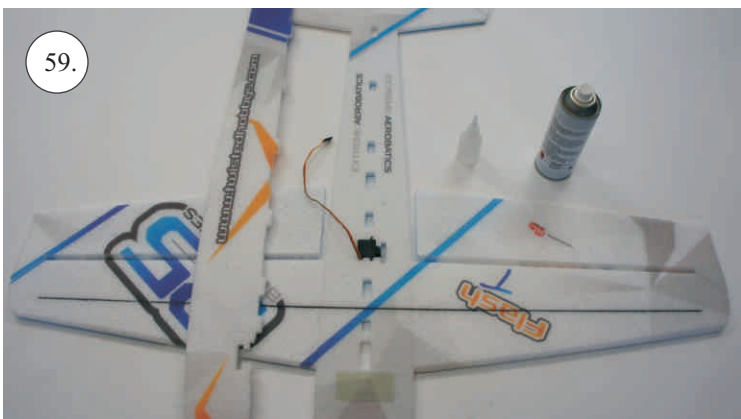

FLASH 09M

Stavebnice obsahuje:

*Trup
*Křídla
*Kabinu
*Páteř

*Vop
*Sop
*SFG plůtky
*Podvozek
*Bačkůrky

*T-Canalyser
*Sáček s příslušenstvím
*Sadu uhlíků:
- 2x prům. 1x500 ... Táhla VOP+SOP
- 2x prům. 1,5x800 ... Nosník křídla

Sada pák - rozpis dílů:

1. Páky křidélek
2. Prodloužení páky serva křidélek
3. Páka Vop
4. Páka Sop

Dále budete potřebovat:

* Skalpel
* Křížový šroubovák
* Plochý šroubovák
* Pilník

* Malé kleště
* CA lepidlo střední + řidké, aktivátor
* Pravitko
* Smirkový papír 100-500
* Vrták prům. 2 a 3mm