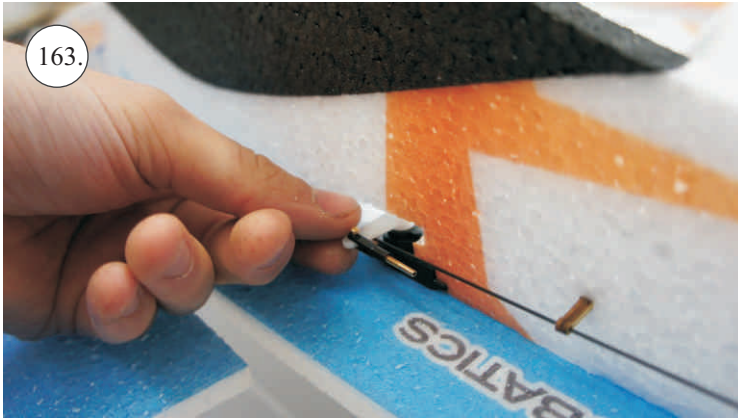

Sada pák - rozpis dílů:

1. Páky křidélek
2. Prodloužení páky serva křidélek
3. Páka Vop
4. Páka Sop

Dále budete potřebovat:

* Skalpel
* Křížový šroubovák
* Plochý šroubovák
* Pilník

* Malé kleště
* CA lepidlo střední + řidké, aktivátor
* Pravitko
* Smirkový papír 100-500
* Vrták prům. 2 a 3mm