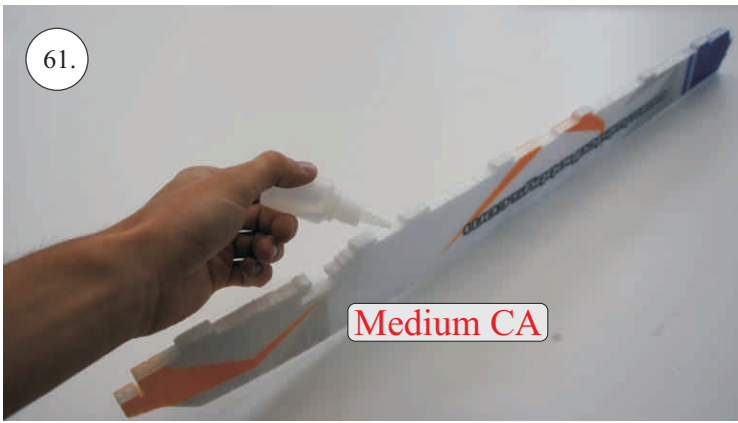

Sada pák - rozpis dílů:

1. Páky křidélek
2. Prodloužení páky serva křidélek
3. Páka Vop
4. Páka Sop

Dále budete potřebovat:

* Skalpel
* Křížový šroubovák
* Plochý šroubovák
* Pilník

* Malé kleště
* CA lepidlo střední + řidké, aktivátor
* Pravitko
* Smirkový papír 100-500
* Vrták prům. 2 a 3mm